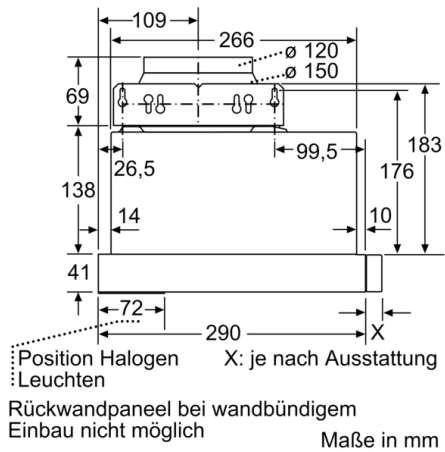

**Serie | 2, Flachschildhaube, 60 cm,
Silbermetallic
DFL064W50**