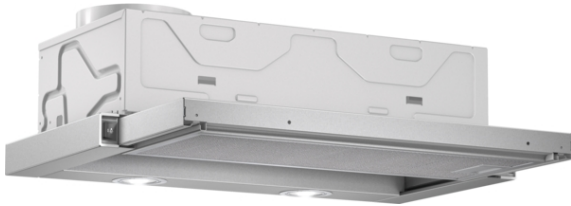

**Serie | 2, Flachschildhaube, 60 cm,
Silbermetallic
DFL064W50**

C

Die Flachschildhaube: lässt sich nahezu unsichtbar in Ihrem Oberschrank versenken und sorgt so für eine klare Küchenfront.

Technische Daten

Bauart : Flachschildhaube
Approbationszertifikate : CE, VDE
Länge Anschlusskabel : 175 cm
Nischenmaße (H x B x T) : 162mm x 526.0mm x 290mm mm
Mindestabstand zur Kochstelle Elektro : 430 mm
Mindestabstand zur Kochstelle Gas : 650 mm
Nettogewicht : 8,215 kg
Steuerung : mechanisch
Regelung der Leistungsstufen : 3
Max. Gebläseleistung-Abluftbetrieb : 387 m³/h
Max. Gebläseleistung-Umluftbetrieb : 195 m³/h
Anzahl der Lampen (Stck) : 2
Schallleistung : 67 dB(A) re 1 pW
Durchmesser des Abluftstutzens : 150 / 120 mm
Material des Fettfilters : Aluminium
EAN-Nummer : 4242002872551
Anschlusswert : 145 W
Absicherung : 10 A
Spannung : 220-240 V
Frequenz : 50 Hz
Steckerart : Schuko-/Gardy.m.Erdung
Art der Installation : Integrierbar

Sonderzubehör

DSZ4545 : Standard Umluftset

DSZ4551 : Standard Geruchsfilter (Ersatzbedarf)

4 242002 872551

Serie | 2, Flachschildhaube, 60 cm, Silbermetallic DFL064W50

Die Flachschildhaube: lässt sich nahezu unsichtbar in Ihrem Oberschrank versenken und sorgt so für eine klare Küchenfront.