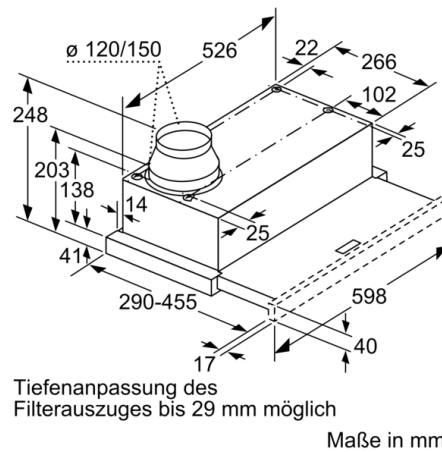

**Serie | 2, Flachschildhaube, 60 cm,
Silbermetallic
DFL064W50**