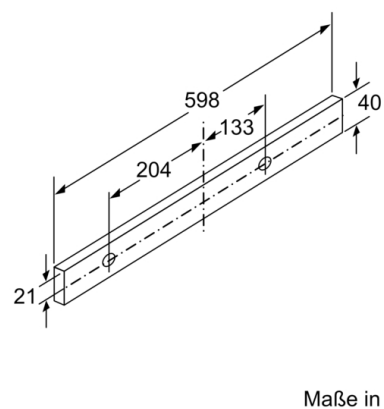

**Serie | 2, Flachschildhaube, 60 cm,
Silbermetallic
DFL064W50**