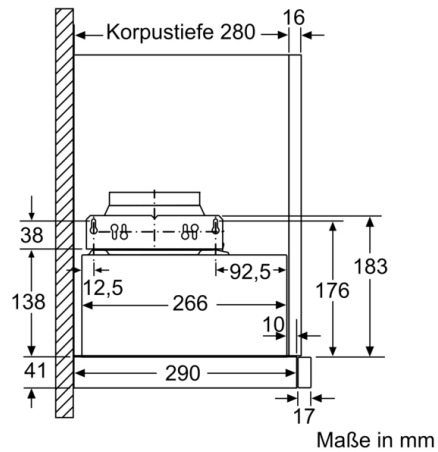

**Serie | 2, Flachschildhaube, 60 cm,
Silbermetallic
DFL064W50**