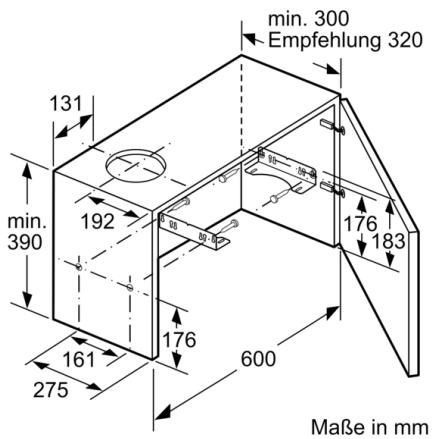

**Serie | 2, Flachschildhaube, 60 cm,
Silbermetallic
DFL064W50**