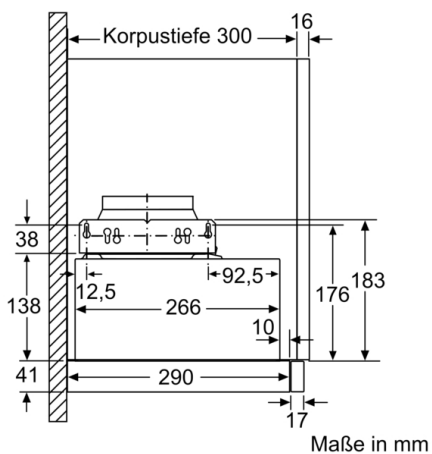

**Serie | 2, Flachschildhaube, 60 cm,
Silbermetallic
DFL064W50**