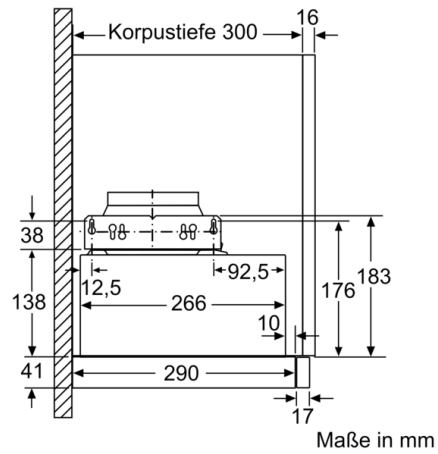

**Serie | 4, Flachschildhaube, 60 cm,
silbermetallic
DFL064A52**