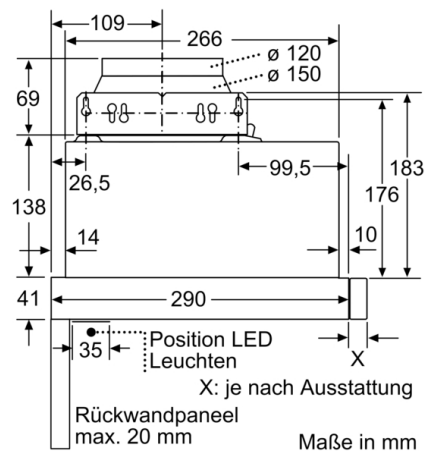

**Serie | 4, Flachschildhaube, 60 cm,
silbermetallic
DFL064A52**