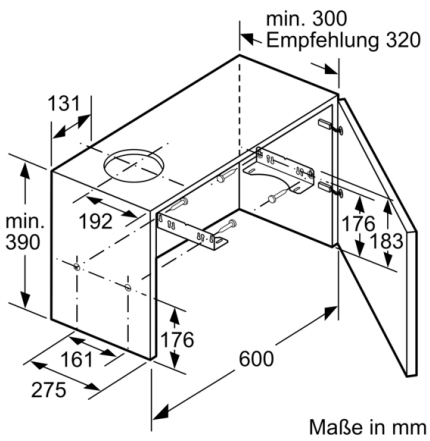

**Serie | 4, Flachschildhaube, 60 cm,
silbermetallic
DFL064A52**