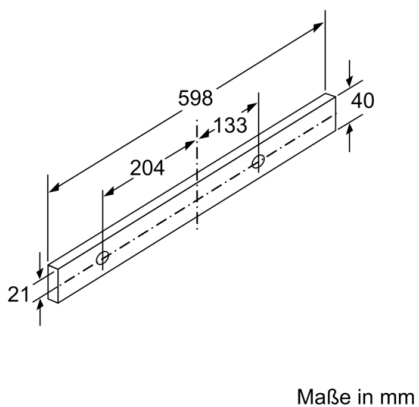

**Serie | 4, Flachschildhaube, 60 cm,
silbermetallic
DFL064A52**