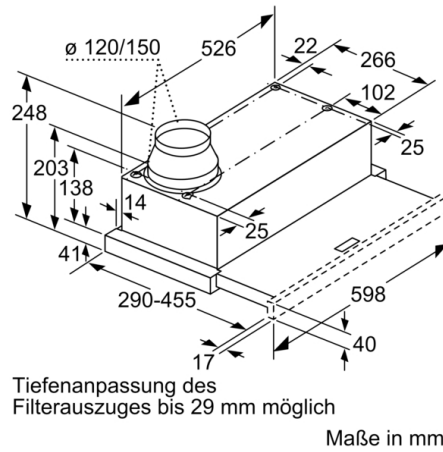

**Serie | 4, Flachschildhaube, 60 cm,
silbermetallic
DFL064A52**