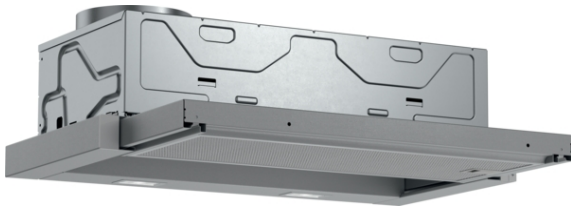

**Serie | 4, Flachschirmhaube, 60 cm,
silbermetallic
DFL064A52**

A

Sonderzubehör

- DSZ4545 : Standard Umluftset
- DSZ4551 : Standard Geruchsfilter (Ersatzbedarf)
- DSZ4682 : Griffleiste Weiss
- DSZ4685 : Griffleiste Edelstahl
- DSZ4686 : Griffleiste schwarz

Technische Daten

- Bauart : Auszugsesse
- Approbationszertifikate : CE, VDE
- Länge Anschlusskabel : 175 cm
- Nischenmaße (H x B x T) : 162mm x 526.0mm x 290mm mm
- Mindestabstand zur Kochstelle Elektro : 430 mm
- Mindestabstand zur Kochstelle Gas : 650 mm
- Nettogewicht : 7,965 kg
- Steuerung : elektronisch
- Max. Gebläseleistung-Abluftbetrieb : 270 m³/h
- Gebläseleistung bei Intensivstufe-Umluftbetrieb : 360 m³/h
- Max. Gebläseleistung-Umluftbetrieb : 263 m³/h
- Gebläseleistung bei Intensivstufe-Abluftbetrieb : 405 m³/h
- Anzahl der Lampen (Stck) : 2
- Schallleistung : 62 dB
- Durchmesser des Abluftstutzens : 120 / 150 mm
- Material des Fettfilters : Aluminium
- EAN-Nummer : 4242005231911
- Anschlusswert : 74 W
- Absicherung : 10 A
- Spannung : 220-240 V
- Frequenz : 50; 60 Hz
- Steckerart : Schuko-/Gardy.m.Erdung
- Art der Installation : Integrierbar

Serie | 4, Flachschildhaube, 60 cm, silbermetallic DFL064A52

Flachschildhauben: kaum sichtbar in einem Oberschrank integriert sorgen sie für ein klares Küchendesign

Bauform

- 60 cm
- Zum Einbau in einen 60 cm breiten Spezial-Oberschrank
- Wahlweise Abluft- oder Umluftbetrieb
- Für Umluftbetrieb wird ein Standard Umluftset (Sonderzubehör) benötigt

Ausstattung

- Gleichmäßige, helle Beleuchtung mit 2 x 1,5W LED-Modul
- Farbtemperatur: 3500 K
- Beleuchtungsstärke: 294 lux
- Kassette mit Alurahmen
- Metallfettfilter, spülmaschineneeignet

Betriebsart und Leistung