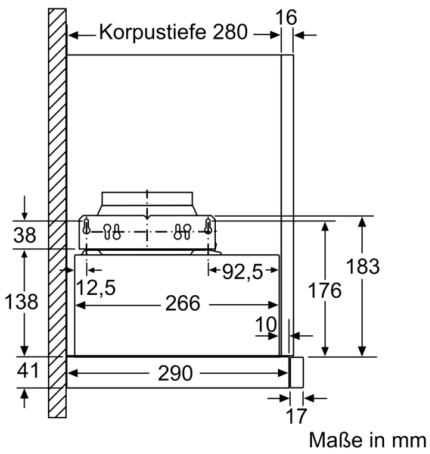

**Serie | 4, Flachschildhaube, 60 cm,
silbermetallic
DFL064A52**