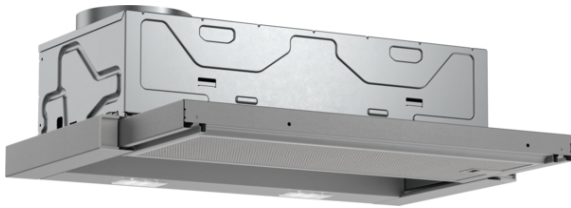

**Serie | 2, Flachschirmhaube, 60 cm,
Silbermetallic
DFL063W56**

Zusätzlich erhältlich Zubehör

DSZ4545 : Standard Umluftset
DSZ4551 : Standard Geruchsfilter (Ersatzbedarf)
DSZ4682 : Griffleiste Weiss
DSZ4685 : Griffleiste Edelstahl
DSZ4686 : Griffleiste schwarz
DWZ1IT1B4 : Clean Air Standard Geruchsfilter(Ersatz)
DWZ1IT1I4 : Clean Air Standard Umluftset

**Flachschirmhauben: kaum sichtbar in einem
Oberschrank integriert sorgen sie für ein
klares Küchendesign**

- **Griffleisten:** Wählen Sie die richtige Farbe aus verschiedenen Bosch-Griffleisten aus.
- **Leise:** beste Abzugsleistung bei niedrigem Geräusch.
- **LED-Beleuchtung:** für perfekte Ausleuchtung der Kochstelle bei extrem niedrigem Energieverbrauch.

Technische Daten

Bauart : Flachschirmhaube
Approbationszertifikate : CE, VDE
Länge Anschlusskabel : 175 cm
Nischenmaße für Installation (H x B x T) : 162mm x 526.0mm x 290mm mm
Mindestabstand zur Kochstelle Elektro : 430 mm
Mindestabstand zur Kochstelle Gas : 650 mm
Nettogewicht : 8,5 kg
Steuerung : mechanisch
Regelung der Leistungsstufen : 2
Max. Gebläseleistung-Abluftbetrieb : 328 m³/h
Max. Gebläseleistung-Umluftbetrieb : 231 m³/h
Anzahl der Lampen (Stck) : 2
Schallleistung : 64 dB(A) re 1 pW
Durchmesser des Abluftstutzens : 120 / 150 mm
Material des Fettfilters : Aluminium waschbar
EAN-Nummer : 4242005231904
Anschlusswert : 93 W
Absicherung : 10 A
Spannung : 220-240 V
Frequenz : 50 Hz
Steckerart : Schuko-/Gardy.m.Erdung
Art der Installation : Eingebaut

Bauform

- 60 cm
- Zum Einbau in einen 60 cm breiten Spezial-Oberschrank

Komfort

- Automatisches Ein- und Ausschalten bei Betätigung des Teleskopauszuges
- Wippenschalter
- 2 Leistungsstufen

Ausstattung

- Gleichmäßige, helle Beleuchtung mit 2 x 1,5 W LED-Modul
- Farbtemperatur: 3500 K
- Beleuchtungsstärke: 131 lux
- Kassette mit Alurahmen
- Metallfettfilter, spülmaschineneeignet