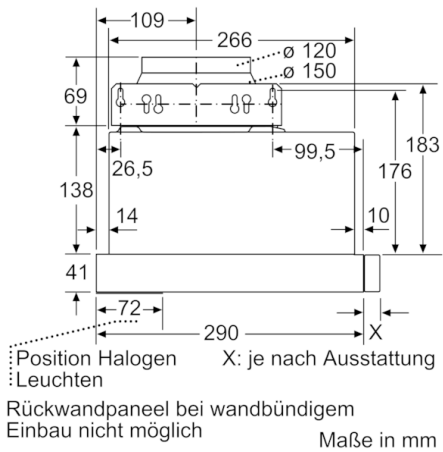

**Serie | 2, Flachschildhaube, 60 cm,
silbermetallic
DFL063W55**