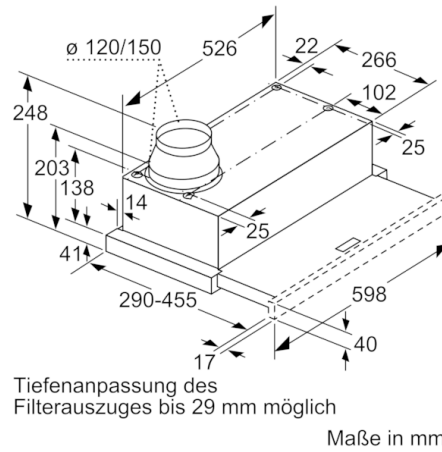

**Serie | 2, Flachschildhaube, 60 cm,
silbermetallic
DFL063W55**