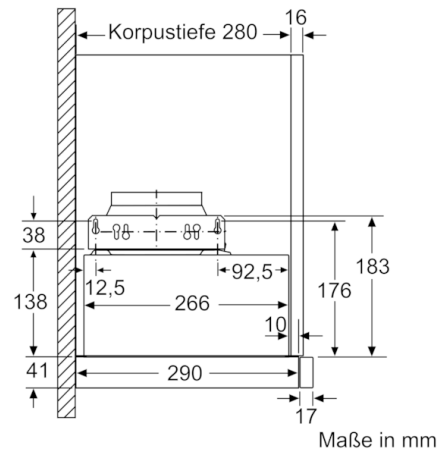

**Serie | 2, Flachschildhaube, 60 cm,
silbermetallic
DFL063W55**