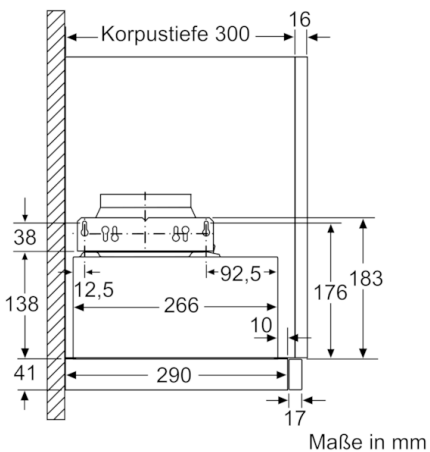

**Serie | 2, Flachschildhaube, 60 cm,
silbermetallic
DFL063W55**