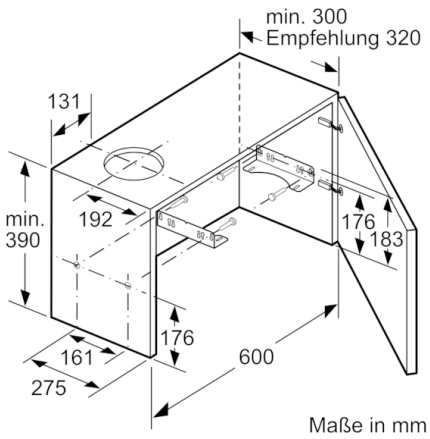

**Serie | 2, Flachschildhaube, 60 cm,
silbermetallic
DFL063W55**