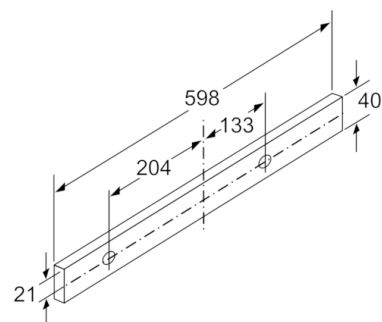

**Serie | 2, Flachschildhaube, 60 cm,
silbermetallic
DFL063W55**