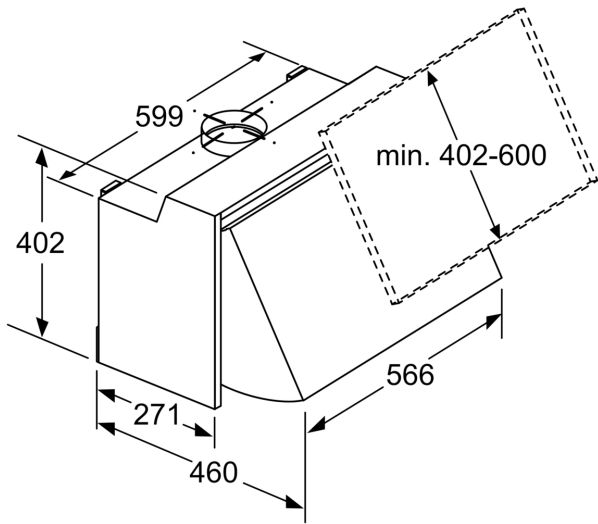

### **Technische Informationen**

- Zur Montage zwischen zwei Oberschränken

### **Maße**

- Abluftstutzen Ø 150 mm, 120 mm mit Rückstauklappe
- Gesamtanschlusswert: 256 W

\* Gemäß EU-Regulierung Nr. 65/2014

**Serie 2, Zwischenbauhaube, 60 cm,  
Silber  
DEM66AC00**

Maße in mm

Maße in mm