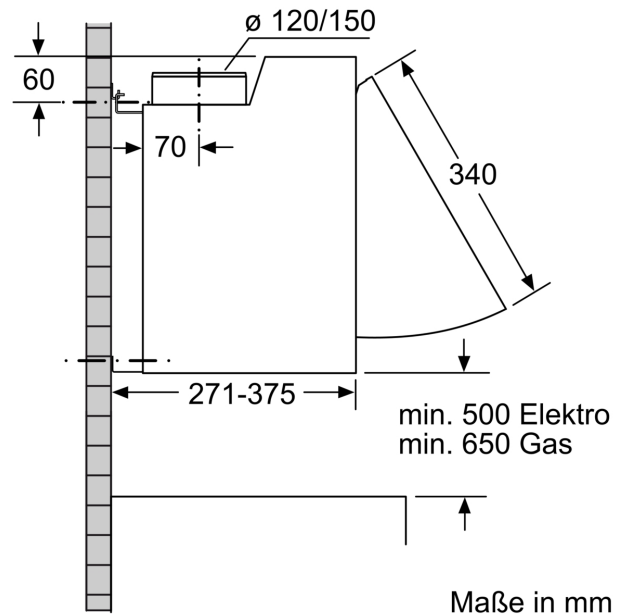

**Technische Daten**

Bauart: ..... Lüfterbaustein/Zwischen-/Unterbaubauhaube  
 Länge Anschlusskabel: ..... 150 cm  
 Gerätehöhe: ..... 402 mm  
 Mindestabstand zur Kochstelle Elektro: ..... 500 mm  
 Mindestabstand zur Kochstelle Gas: ..... 650 mm  
 Nettogewicht: ..... 10.8 kg  
 Steuerung: ..... Mechanisch  
 Anzahl der Leistungsstufen: ..... 3  
 Lüfterleistung bei höchster Normalstufe Abluft: ..... 625 m<sup>3</sup>/h  
 Lüfterleistung bei höchster Normalstufe Umluft: ..... 416 m<sup>3</sup>/h  
 Max. Luftmenge: ..... 625 m<sup>3</sup>/h  
 Anzahl der Lampen (Stck): ..... 2  
 Schallleistung: ..... 70 dB(A) re 1pW  
 Durchmesser des Abluftstutzens: ..... 150 / 120 mm  
 Material des Fettfilters: ..... Aluminium waschbar  
 EAN-Nummer: ..... 4242005041114  
 Anschlusswert: ..... 256 W  
 Absicherung: ..... 10 A  
 Spannung: ..... 220-240 V  
 Frequenz: ..... 50; 60 Hz  
 Steckerart: ..... Euro plug w/ earthing 16A/250V  
 Gerätetyp: ..... Wandmontage

### **Technische Informationen**

- Zur Montage zwischen zwei Oberschränken

### **Maße**

- Abluftstutzen Ø 150 mm, 120 mm mit Rückstauklappe
- Gesamtanschlusswert: 256 W

\* Gemäß EU-Regulierung Nr. 65/2014

**Serie 2, Zwischenbauhaube, 60 cm,  
Silber  
DEM66AC00**

Maße in mm

Maße in mm