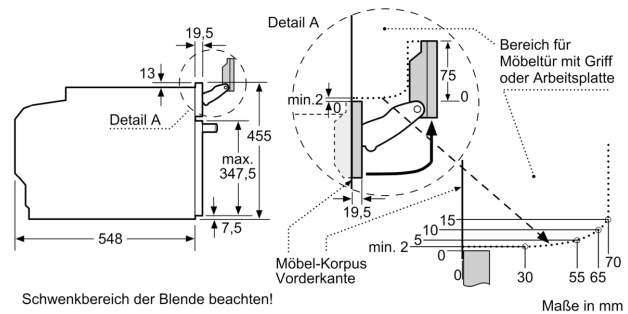

Technische Daten

Zusatzfunktionen: Kombinationsbetrieb mit Mikrowelle
Steuerung: elektronisch
Abmessungen des Gerätes: 455 x 594 x 548 mm
Abmessungen des Garraumes: 237.0 x 480 x 392.0 mm
Länge Anschlusskabel: 150.0 cm
Nettogewicht: 41.5 kg
Bruttogewicht: 43.8 kg
EAN-Nummer: 4242002833644
Max. Mikrowellenleistung: 900 W
Anschlusswert: 3600 W
Absicherung: 16 A
Spannung: 220-240 V
Frequenz: 60; 50 Hz
Steckerart: Schuko-/Gardy mit Erdung
Integriertes Zubehör: 1 x Backblech emailliert, 1 x Kombirost, 1 x Universalpfanne

Technische Info

- Länge des Anschlusskabels: 150 cm
- Nennspannung: 220 - 240 V
- Gesamtanschlusswert Elektro: 3.6 kW

Maße

- Gerätemaße (HxBxT): 455 x 594 x 548mm
- Nischenmaße (HxBxT): 455 mm x 560 mm x 550 mm
- „Maße und Einbauhinweise zu diesem Gerät gemäß technischer Zeichnung beachten“

**Serie 8, Einbau-Kompaktbackofen
mit Mikrowellen- und
Dampffunktion, 60 x 45 cm,
Edelstahl
CNG6764S6**

Einbau mit einem Kochfeld.

Maße in mm

Wird das Kompaktgerät unter einem Kochfeld eingebaut, muss folgende Arbeitsplattenstärke (ggf. inkl. Unterkonstruktion) beachtet werden.