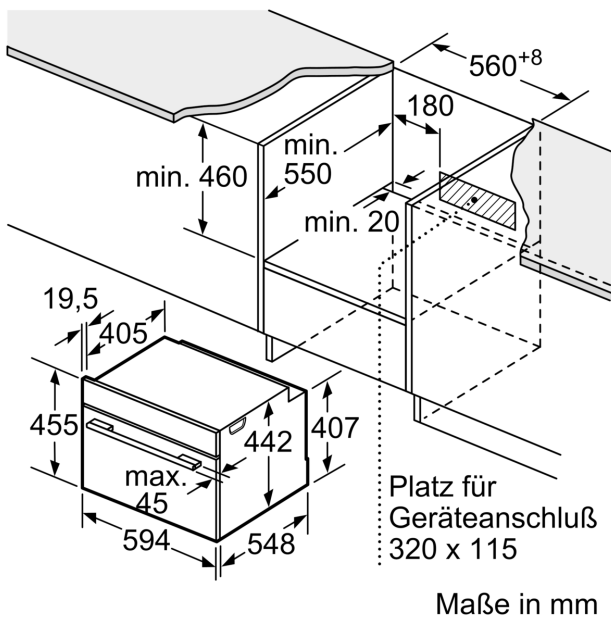

**Serie 8, Einbau-Kompaktbackofen
mit Mikrowellen- und
Dampffunktion, 60 x 45 cm,
Edelstahl
CNG6764S6**

Einbau mit einem Kochfeld.