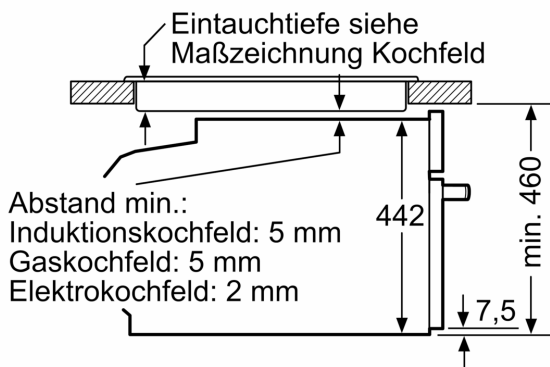

Technische Info

- Länge des Anschlusskabels: 150 cm
- Nennspannung: 220 - 240 V
- Gesamtanschlusswert Elektro: 3.6 kW

Maße

- Gerätemaße (HxBxT): 455 x 594 x 548mm
- Nischenmaße (HxBxT): 455 mm x 560 mm x 550 mm
- „Maße und Einbauhinweise zu diesem Gerät gemäß technischer Zeichnung beachten“

**Serie 8, Einbau-Kompaktbackofen
mit Mikrowellen- und
Dampffunktion, 60 x 45 cm,
Edelstahl
CNG6764S6**

Einbau mit einem Kochfeld.

Maße in mm

Wird das Kompaktgerät unter einem Kochfeld eingebaut, muss folgende Arbeitsplattenstärke (ggf. inkl. Unterkonstruktion) beachtet werden.