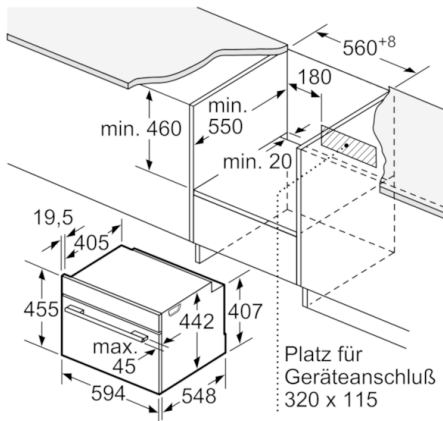

Technische Info:

- Gerätemaße (HxBxT): 455 x 594 x 548 mm
- Nischenmaße (HxBxT): 455 mm x 560 mm x 550 mm
- Länge Netzkabel: 150 cm
- Gesamtanschlusswert Elektro: 3.6 kW
- „Maße und Einbauhinweise zu diesem Gerät gemäß technischer Zeichnung beachten“

Zubehör

- 1 x Kombirost, 1 x Universalpfanne

Serie | 8, Einbau-Kompaktbackofen mit Mikrowellenfunktion, Weiß CMG676BW1

Maße in mm

Maße in mm

Einbau mit einem Kochfeld.

Maße in mm

Wird das Kompaktgerät unter einem Kochfeld eingebaut, muss folgende Arbeitsplattenstärke (ggf. inkl. Unterkonstruktion) beachtet werden.