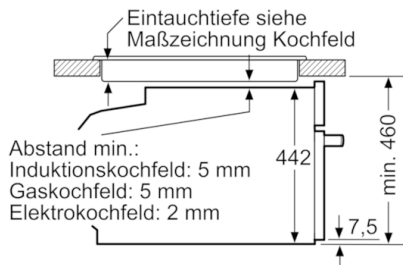

Technische Info:

- Gerätemaße (HxBxT): 455 x 594 x 548 mm
- Nischenmaße (HxBxT): 455 mm x 560 mm x 550 mm
- Länge Netzkabel: 150 cm
- Gesamtanschlusswert Elektro: 3.6 kW
- „Maße und Einbauhinweise zu diesem Gerät gemäß technischer Zeichnung beachten“

Zubehör

- 1 x Kombirost, 1 x Universalpfanne

Serie | 8, Einbau-Kompaktbackofen mit Mikrowellenfunktion, Weiß CMG676BW1

Maße in mm

Maße in mm

Einbau mit einem Kochfeld.

Maße in mm

Wird das Kompaktgerät unter einem Kochfeld eingebaut, muss folgende Arbeitsplattenstärke (ggf. inkl. Unterkonstruktion) beachtet werden.