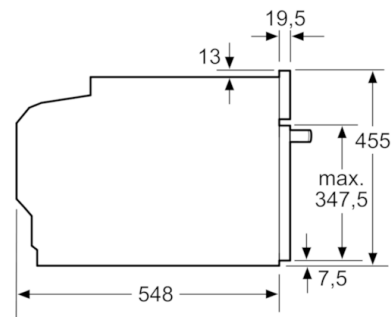

Technische Info:

- Gerätemaße (HxBxT): 455 x 594 x 548 mm
- Nischenmaße (HxBxT): 455 mm x 560 mm x 550 mm
- Länge Netzkabel: 150 cm
- Gesamtanschlusswert Elektro: 3.6 kW
- „Maße und Einbauhinweise zu diesem Gerät gemäß technischer Zeichnung beachten“

Zubehör

- 1 x Kombirost, 1 x Universalpfanne

Serie | 8, Einbau-Kompaktbackofen mit Mikrowellenfunktion, Weiß CMG676BW1

Maße in mm

Maße in mm

Einbau mit einem Kochfeld.

Maße in mm

Wird das Kompaktgerät unter einem Kochfeld eingebaut, muss folgende Arbeitsplattenstärke (ggf. inkl. Unterkonstruktion) beachtet werden.