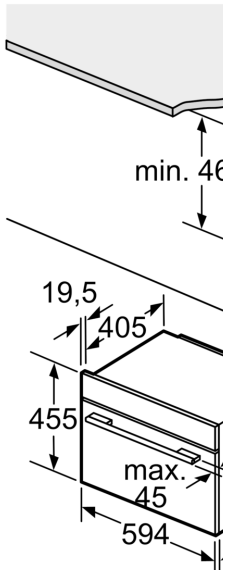

**Serie 8, Einbau-Kompaktbackofen
mit Mikrowellenfunktion, 60 x 45
cm, Edelstahl
CMG676BS1**