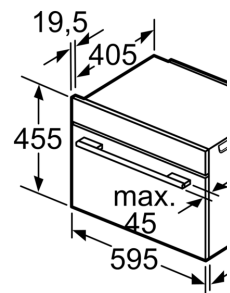

Technische Info

- Länge des Anschlusskabels: 150 cm
- Nennspannung: 220 - 240 V
- Gesamtanschlusswert Elektro: 3.6 kW

Maße

- Gerätemaße (HxBxT): 455 x 594 x 548mm
- Nischenmaße (HxBxT): 455 mm x 560 mm x 550 mm

- „Maße und Einbauhinweise zu diesem Gerät gemäß technischer Zeichnung beachten“

**Serie 8, Einbau-Kompaktbackofen
mit Mikrowellenfunktion, 60 x 45
cm, Edelstahl
CMG676BS1**

Einbau mit einer

Abstand min.:
Induktionskochfeld: 5
Elektrokochfeld

Wird das Kompaktbackofen
eingebaut, muss die
Stärke (ggf. inkl.
beachtet werden

Kochfeld-Typ

- Induktionskochfeld
- Vollflächen-Induktionskochfeld
- Gaskochfeld
- Elektrokochfeld

Platz für
Geräteanschluß
320 x 115