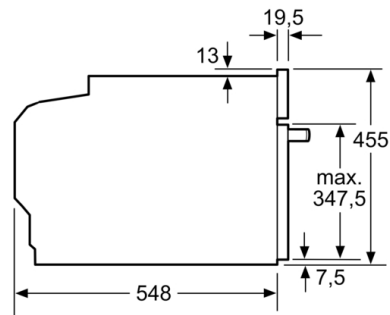

Technische Info:

- Länge des Anschlusskabels: 150 cm
- Nennspannung: 220 - 240 V
- Gesamtanschlusswert Elektro: 3.6 kW

Maße

- Gerätemaße (HxBxT): 455 x 594 x 548mm
- Nischenmaße (HxBxT): 455 mm x 560 mm x 550 mm
- „Maße und Einbauhinweise zu diesem Gerät gemäß technischer Zeichnung beachten“
- Wir empfehlen Ihnen, Komplementär-Produkte innerhalb der Produktserie Serie 8 zu wählen, um die bestmögliche Einbausituation Ihrer Einbaugeräte zu gewährleisten.

Serie 8, Einbau-Kompaktbackofen mit Mikrowellenfunktion, 60 x 45 cm, Schwarz CMG676BB1

Einbau mit einem Kochfeld.

Maße in mm

Wird das Kompaktgerät unter einem Kochfeld eingebaut, muss folgende Arbeitsplattenstärke (ggf. inkl. Unterkonstruktion) beachtet werden.

Kochfeld-Typ	min. Arbeitsplattenstärke	
	aufgesetzt	flächenbündig
Induktionskochfeld	42 mm	43 mm
Vollflächen-Induktionskochfeld	52 mm	53 mm
Gaskochfeld	32 mm	43 mm
Elektrokochfeld	32 mm	35 mm

Maße in mm