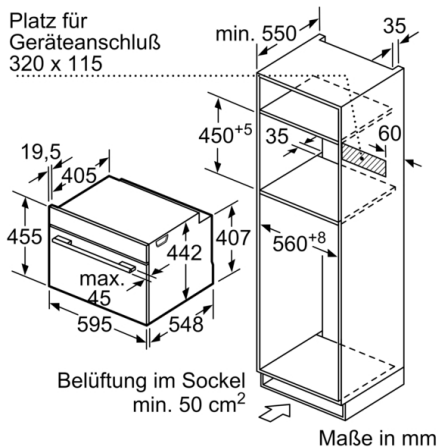

Technische Info:

- Länge des Anschlusskabels: 150 cm
- Nennspannung: 220 - 240 V
- Gesamtanschlusswert Elektro: 3.6 kW

Maße

- Gerätemaße (HxBxT): 455 x 594 x 548mm
- Nischenmaße (HxBxT): 455 mm x 560 mm x 550 mm
- „Maße und Einbauhinweise zu diesem Gerät gemäß technischer Zeichnung beachten“
- Wir empfehlen Ihnen, Komplementär-Produkte innerhalb der Produktserie Serie 8 zu wählen, um die bestmögliche Einbausituation Ihrer Einbaugeräte zu gewährleisten.

Serie 8, Einbau-Kompaktbackofen mit Mikrowellenfunktion, 60 x 45 cm, Schwarz CMG676BB1

Einbau mit einem Kochfeld.

Maße in mm

Wird das Kompaktgerät unter einem Kochfeld eingebaut, muss folgende Arbeitsplattenstärke (ggf. inkl. Unterkonstruktion) beachtet werden.

Kochfeld-Typ	min. Arbeitsplattenstärke	
	aufgesetzt	flächenbündig
Induktionskochfeld	42 mm	43 mm
Vollflächen-Induktionskochfeld	52 mm	53 mm
Gaskochfeld	32 mm	43 mm
Elektrokochfeld	32 mm	35 mm

Maße in mm