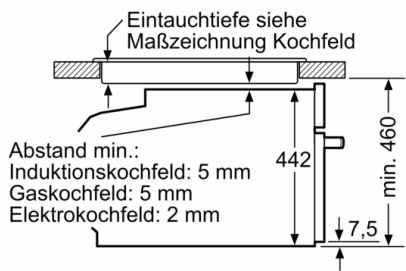

Serie 8, Einbau-Kompaktbackofen mit Mikrowellenfunktion, 60 x 45 cm, Schwarz CMG676BB1

Einbau mit einem Kochfeld.

Maße in mm

Wird das Kompaktgerät unter einem Kochfeld eingebaut, muss folgende Arbeitsplattenstärke (ggf. inkl. Unterkonstruktion) beachtet werden.

Kochfeld-Typ	min. Arbeitsplattenstärke	
	aufgesetzt	flächenbündig
Induktionskochfeld	42 mm	43 mm
Vollflächen-Induktionskochfeld	52 mm	53 mm
Gaskochfeld	32 mm	43 mm
Elektrokochfeld	32 mm	35 mm