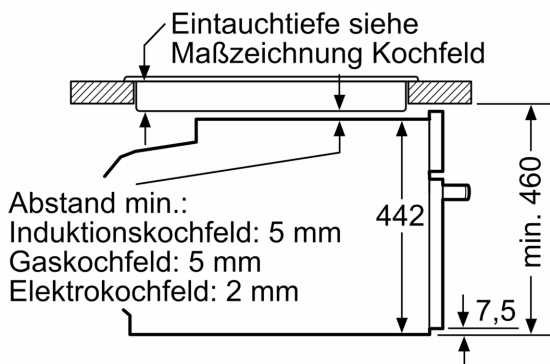

#### **Maße**

- Gerätemaße (HxBxT): 455 x 594 x 548mm
- Nischenmaße (HxBxT): 455 mm x 560 mm x 550 mm
- „Maße und Einbauhinweise zu diesem Gerät gemäß technischer Zeichnung beachten“
- Um die technische und optische Kompatilität zu gewährleisten, empfehlen wir Ihnen, Komplementär-Produkte innerhalb der Produktserie Serie 8 zu wählen, um die bestmögliche Einbausituation Ihrer Einbaugeräte zu gewährleisten.

#### **Technische Info**

- Länge des Anschlusskabels: 150 cm

**Serie 8, Einbau-Kompaktbackofen  
mit Mikrowellenfunktion, 60 x 45  
cm, Edelstahl  
CMG636BS2**

Maße in mm

Maße in mm

Einbau mit einem Kochfeld.

Wird das Kompaktgerät unter einem Kochfeld eingebaut, muss folgende Arbeitsplattenstärke (ggf. inkl. Unterkonstruktion) beachtet werden.

Maße in mm

Kochfeld-Typ	min. Arbeitsplattenstärke	
	aufgesetzt	flächenbündig
Induktionskochfeld	42 mm	43 mm
Vollflächen-Induktionskochfeld	52 mm	53 mm
Gaskochfeld	32 mm	43 mm
Elektrokochfeld	32 mm	35 mm