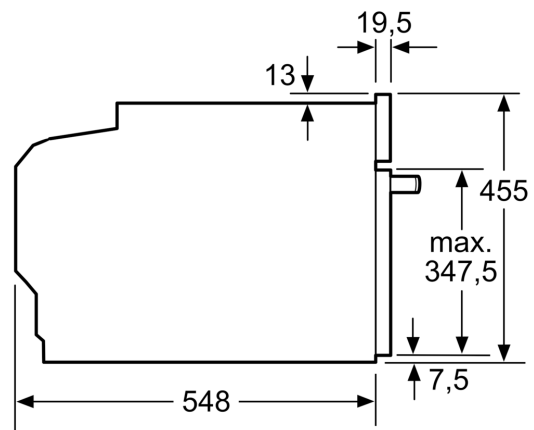

#### **Maße**

- Gerätemaße (HxBxT): 455 x 594 x 548mm
- Nischenmaße (HxBxT): 455 mm x 560 mm x 550 mm
- „Maße und Einbauhinweise zu diesem Gerät gemäß technischer Zeichnung beachten“
- Um die technische und optische Kompatilität zu gewährleisten, empfehlen wir Ihnen, Komplementär-Produkte innerhalb der Produktserie Serie 8 zu wählen, um die bestmögliche Einbausituation Ihrer Einbaugeräte zu gewährleisten.

#### **Technische Info**

- Länge des Anschlusskabels: 150 cm

**Serie 8, Einbau-Kompaktbackofen  
mit Mikrowellenfunktion, 60 x 45  
cm, Edelstahl  
CMG636BS2**

Maße in mm

Maße in mm

Einbau mit einem Kochfeld.