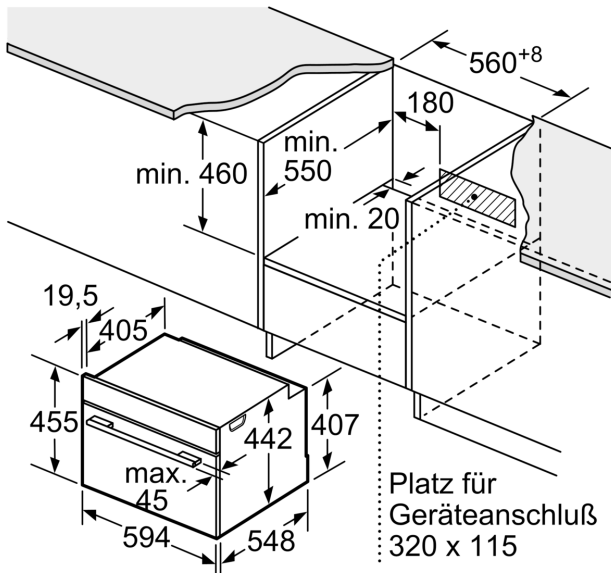

#### **Maße**

- Gerätemaße (HxBxT): 455 x 594 x 548mm
- Nischenmaße (HxBxT): 455 mm x 560 mm x 550 mm
- „Maße und Einbauhinweise zu diesem Gerät gemäß technischer Zeichnung beachten“
- Um die technische und optische Kompatilität zu gewährleisten, empfehlen wir Ihnen, Komplementär-Produkte innerhalb der Produktserie Serie 8 zu wählen, um die bestmögliche Einbausituation Ihrer Einbaugeräte zu gewährleisten.

#### **Technische Info**

- Länge des Anschlusskabels: 150 cm

**Serie 8, Einbau-Kompaktbackofen  
mit Mikrowellenfunktion, 60 x 45  
cm, Edelstahl  
CMG636BS2**

Maße in mm

Maße in mm

Einbau mit einem Kochfeld.