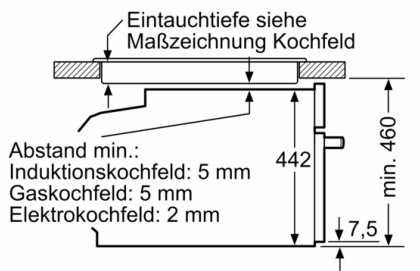

Technische Info:

- Länge des Anschlusskabels: 150 cm
- Nennspannung: 220 - 240 V
- Gesamtanschlusswert Elektro: 3.6 kW

Maße

- Gerätemaße (HxBxT): 455 x 594 x 548mm
- Nischenmaße (HxBxT): 455 mm x 560 mm x 550 mm
- „Maße und Einbauhinweise zu diesem Gerät gemäß technischer Zeichnung beachten“

Serie | 8, Einbau-Kompaktbackofen mit Mikrowellenfunktion, 60 x 45 cm, Edelstahl CMG633BS1

Einbau mit einem Kochfeld.

Maße in mm

Wird das Kompaktgerät unter einem Kochfeld eingebaut, muss folgende Arbeitsplattenstärke (ggf. inkl. Unterkonstruktion) beachtet werden.