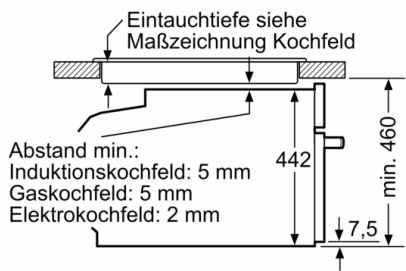

Technische Info:

- Länge des Anschlusskabels: 150 cm
- Nennspannung: 220 - 240 V
- Gesamtanschlusswert Elektro: 3.6 kW

Maße

- Gerätemaße (HxBxT): 455 x 594 x 548 mm
- Nischenmaße (HxBxT): 455 mm x 560 mm x 550 mm
- „Maße und Einbauhinweise zu diesem Gerät gemäß technischer Zeichnung beachten“
- Wir empfehlen Ihnen, Komplementär-Produkte innerhalb der Produktserie Serie 8 zu wählen, um die bestmögliche Einbausituation Ihrer Einbaugeräte zu gewährleisten.

Serie | 8, Einbau-Kompaktbackofen mit Mikrowellenfunktion, 60 x 45 cm, Schwarz CMG633BB1

Einbau mit einem Kochfeld.

Maße in mm

Wird das Kompaktgerät unter einem Kochfeld eingebaut, muss folgende Arbeitsplattenstärke (ggf. inkl. Unterkonstruktion) beachtet werden.