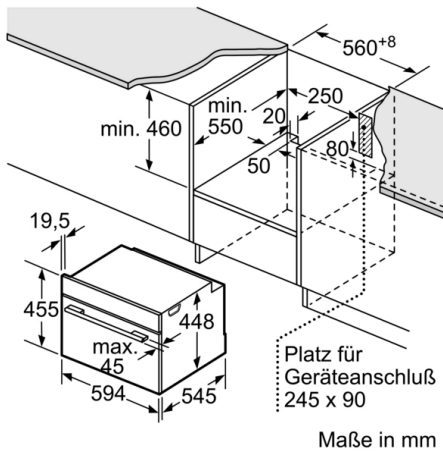

### **Maße**

- Gerätemaße (HxBxT): 455 x 595 x 545mm
- Nischenmaße (HxBxT): 450 mm x 560 mm x 550 mm
- „Maße und Einbauhinweise zu diesem Gerät gemäß technischer Zeichnung beachten“

---

### **Technische Info:**

- Länge des Anschlusskabels: 150 cm
- Gesamtanschlusswert Elektro: 1.22 kW
- Nennspannung: 220 - 240 V
- Geeignet für 60 cm breite Hochschränke

**Serie 8, Einbau-Mikrowelle, 60 x 45 cm,  
Edelstahl  
CFA634GS1**

Maße in mm

Maße in mm

Maße in mm