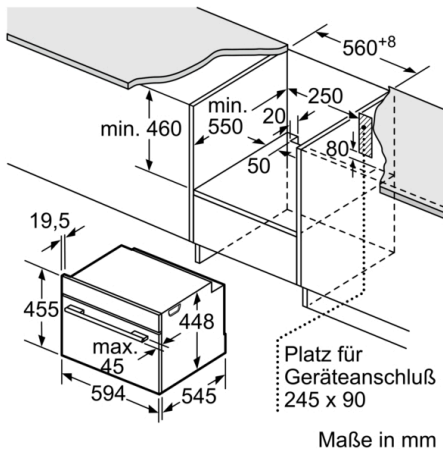

### **Maße**

- Gerätemaße (HxBxT): 455 x 595 x 545 mm
- Nischenmaße (HxBxT): 450 mm x 560 mm x 550 mm
- „Maße und Einbauhinweise zu diesem Gerät gemäß technischer Zeichnung beachten“

**Serie | 8, Einbau-Mikrowelle, 60 x 45 cm,  
Edelstahl  
CFA634GS1**

Maße in mm

Maße in mm

Maße in mm