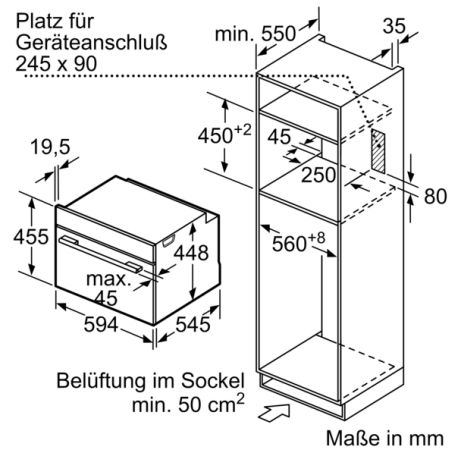

### **Maße**

- Gerätemaße (HxBxT): 455 x 595 x 545mm
- Nischenmaße (HxBxT): 450 mm x 560 mm x 550 mm
- „Maße und Einbauhinweise zu diesem Gerät gemäß technischer Zeichnung beachten“

---

### **Technische Info:**

- Länge des Anschlusskabels: 150 cm
- Gesamtanschlusswert Elektro: 1.22 kW
- Nennspannung: 220 - 240 V
- Geeignet für 60 cm breite Hochschränke

**Serie 8, Einbau-Mikrowelle, 60 x 45 cm,  
Edelstahl  
CFA634GS1**

Maße in mm

Maße in mm

Maße in mm