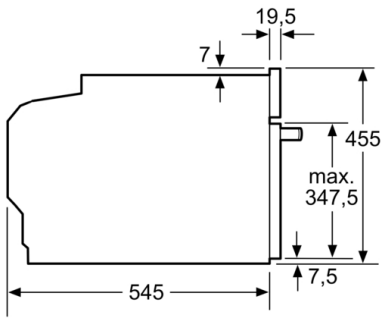

### **Maße**

- Gerätemaße (HxBxT): 455 x 595 x 545 mm
- Nischenmaße (HxBxT): 450 mm x 560 mm x 550 mm
- „Maße und Einbauhinweise zu diesem Gerät gemäß technischer Zeichnung beachten“

**Serie | 8, Einbau-Mikrowelle, 60 x 45 cm,  
Edelstahl  
CFA634GS1**