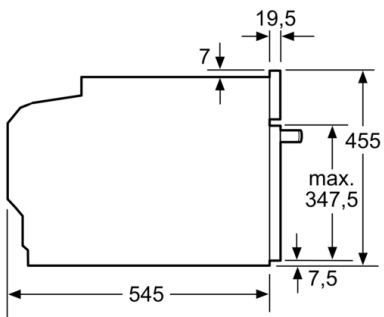

### **Maße**

- Gerätemaße (HxBxT): 455 x 595 x 545mm
- Nischenmaße (HxBxT): 450 mm x 560 mm x 550 mm
- „Maße und Einbauhinweise zu diesem Gerät gemäß technischer Zeichnung beachten“

---

### **Technische Info:**

- Länge des Anschlusskabels: 150 cm
- Gesamtanschlusswert Elektro: 1.22 kW
- Nennspannung: 220 - 240 V
- Geeignet für 60 cm breite Hochschränke

**Serie 8, Einbau-Mikrowelle, 60 x 45 cm,  
Edelstahl  
CFA634GS1**