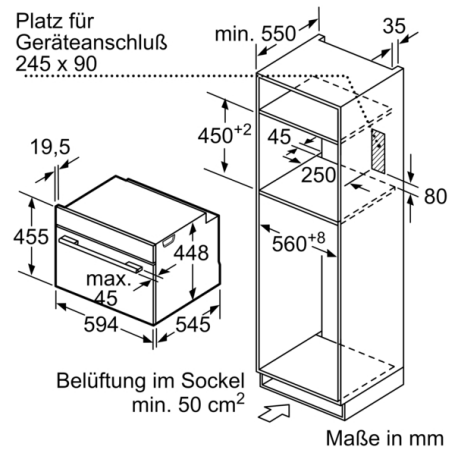

### **Umwelt und Sicherheit**

- Sicherheitsabschaltung  
Starttaste  
Türkontaktschalter
- Kühlgebläse
- Länge des Anschlusskabels: 150 cm
- Gesamtanschlusswert Elektro: 1.22 kW
- Nennspannung: 220 - 240 V
- Geeignet für 60 cm breite Hochschränke

### **Maße**

- Gerätemaße (HxBxT): 455 x 595 x 545 mm
- Nischenmaße (HxBxT): 450 mm x 560 mm x 550 mm
- „Maße und Einbauhinweise zu diesem Gerät gemäß technischer Zeichnung beachten“

**Serie | 8, Einbau-Mikrowelle, 60 x 45 cm,  
Edelstahl  
CFA634GS1**

Maße in mm

Maße in mm

Maße in mm