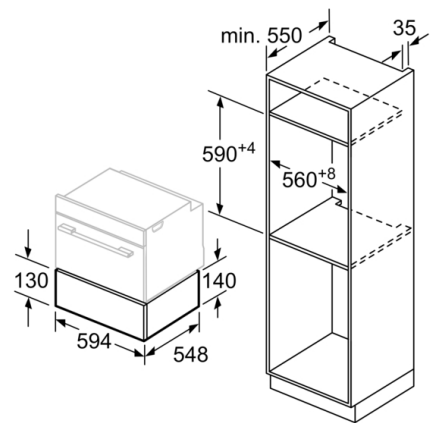

Technische Daten

Bauform : Eingebaut

Frontfarbe : Weiß

Fassungsvermögen: Teller (Durchm.:28cm) : 12

Fassungsvermögen: Espressotassen : 64

Abmessungen des Gerätes : 140 x 594 x 548 mm

Abmessungen des verpackten Gerätes : 210 x 660 x 660 mm

Nischenmaße für Installation (H x B x T) : 140 x 560 x 550 mm

EAN-Nummer : 4242002813899

Elektroanschlusswert : 810 W

Absicherung : 10 A

Spannung : 220-240 V

Frequenz : 60; 50 Hz

Steckerart : Schuko-/Gardy.m.Erdung

Technische Info:

- Länge des Anschlusskabels: 150 cm
- Gesamtanschlusswert Elektro: 0.81 kW
- Nennspannung: 220 - 240 V

Maße

- Gerätemaße (HxBxT): 140 x 594 x 548mm
- Nischenmaße (HxBxT): 140 mm x 560 mm - 568 mm x 550 mm
- „Maße und Einbauhinweise zu diesem Gerät gemäß technischer Zeichnung beachten“

Serie 8, Wärmeschublade, 60 x 14 cm, Weiß BIC630NW1

Über eine Wärmeschublade können
Kompakt-Backöfen mit einer Gerätehöhe
von 455 mm eingebaut werden.
Ein Zwischenboden ist nicht erforderlich.

Maße in mm