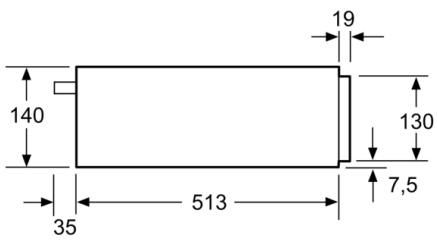

Serie 8, Wärmeschublade, 60 x 14 cm, Weiß BIC630NW1

Über eine Wärmeschublade können
Kompakt-Backöfen mit einer Gerätehöhe
von 455 mm eingebaut werden.
Ein Zwischenboden ist nicht erforderlich.

Maße in mm