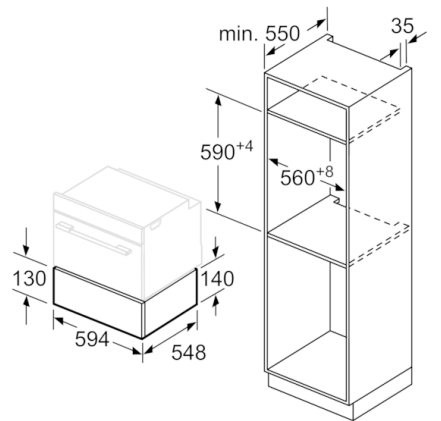

**Serie | 8, Wärmeschublade, 60 x 14 cm,
Schwarz
BIC630NB1**

Über eine Wärmeschublade können
Kompakt-Backöfen mit einer Gerätehöhe
von 455 mm eingebaut werden.
Ein Zwischenboden ist nicht erforderlich.

Maße in mm

Maße in mm