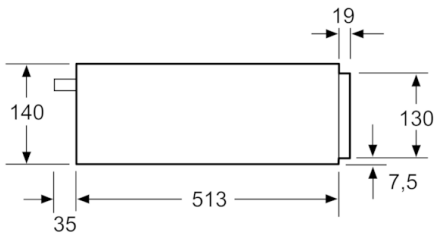

**Serie | 8, Wärmeschublade, 60 x 14 cm,
Schwarz
BIC630NB1**

Über eine Wärmeschublade können
Kompakt-Backöfen mit einer Gerätehöhe
von 455 mm eingebaut werden.
Ein Zwischenboden ist nicht erforderlich.

Maße in mm