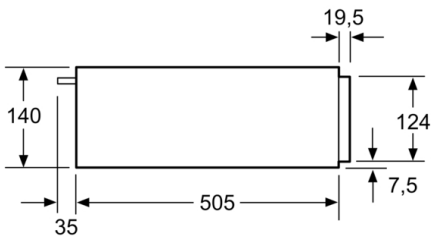

**Serie | 6, Wärmeschublade, 60 x 14 cm,
Edelstahl
BIC510NS0**

Über eine Wärmeschublade können
Kompakt-Backöfen mit einer Gerätehöhe
von 455 mm eingebaut werden.
Ein Zwischenboden ist nicht erforderlich.

Maße in mm