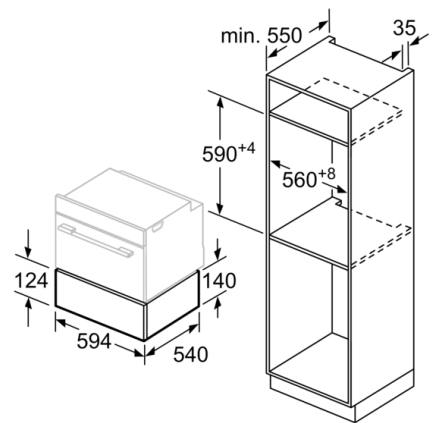

**Serie | 6, Wärmeschublade, 60 x 14 cm,
Edelstahl
BIC510NS0**

Über eine Wärmeschublade können
Kompakt-Backöfen mit einer Gerätehöhe
von 455 mm eingebaut werden.
Ein Zwischenboden ist nicht erforderlich.

Maße in mm

Maße in mm