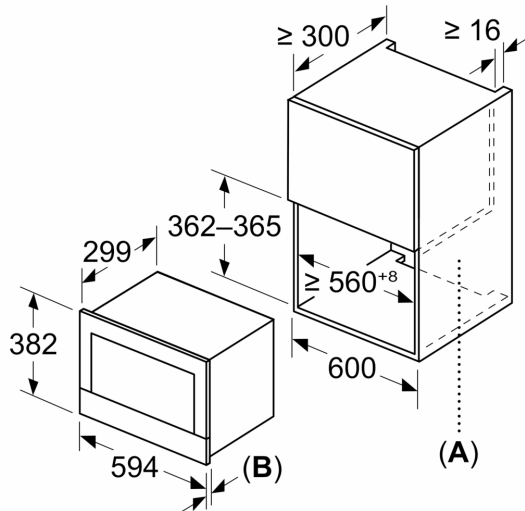

Serie 8, Einbau-Mikrowelle, Schwarz
BFR7221B1

Maße in mm

A: Rückwand offen
B: 19,5 mm

Maße in mm