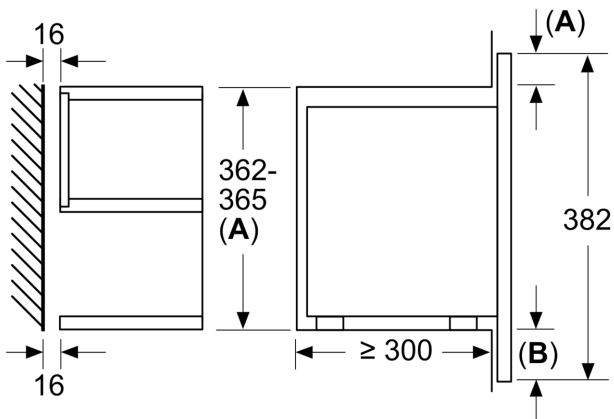

Technische Daten

Zusatzfunktionen:Nur Mikrowelle
Steuerung: elektronisch
Abmessungen des Gerätes: 382 x 594 x 318 mm
Abmessungen des Garraumes: 230 x 350 x 270 mm
Länge Anschlusskabel: 175.0 cm
Nettogewicht: 16.8 kg
Bruttogewicht: 18.6 kg
EAN-Nummer: 4242005322688
Max. Mikrowellenleistung: 900 W
Anschlusswert: 1220 W
Absicherung: 10 A
Spannung: 220-240 V
Frequenz: 50; 60 Hz
Steckerart: Schuko-/Gardy mit Erdung

Maße

- Gerätemaße (HxBxT): 382 x 594 x 318mm
- Nischenmaße (HxBxT): 382 mm x 560 mm x 300 mm
- „Maße und Einbauhinweise zu diesem Gerät gemäß technischer Zeichnung beachten“

Serie 8, Einbau-Mikrowelle, Schwarz
BFR7221B1

Maße in mm

A: Rückwand offen
B: 19,5 mm

Maße in mm

A: Rückwand offen
B: 19,5 mm

Maße in mm

A: Überstand oben:
 Nische 362: 6 mm
 Nische 365: 3 mm
B: Überstand unten: 14 mm