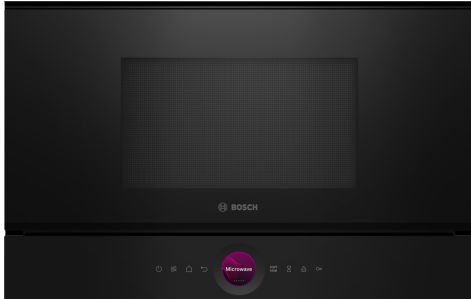

Serie 8, Einbau-Mikrowelle, Schwarz BFR7221B1

Sonderzubehör

HEZ6UCC0 Kochbuch
HEZG9AS00S Adapter

Die kompakte Mikrowelle 38cm. Inverter-Technologie: konstante Mikrowellenleistung zum schrittweisen Erhitzen von Speisen. Mikrowellen-Boost-Funktion: schnelles und einfaches Aufwärmen.

- **Der digitale Bedienring:** die einfache und innovative Art, deinen Backofen zu bedienen.
- **TFT-Touchdisplay:** digitaler Bedienring und TFT-Touchdisplay – das innovative Duo für einfachste Bedienung.
- **AutoPilot 7:** jedes Gericht gelingt perfekt durch 7 voreingestellte Automatikprogramme.
- **Edelstahl Innenraum:** leicht zu reinigender Innenraum dank glatter Oberflächen und keinerlei scharfen Kanten.
- **Reinigungsunterstützung:** reduziert den Reinigungsaufwand.

Serie 8, Einbau-Mikrowelle, Schwarz BFR7221B1

**Die kompakte Mikrowelle 38cm.
Inverter-Technologie: konstante
Mikrowellenleistung zum schrittweisen
Erhitzen von Speisen.
Mikrowellen-Boost-Funktion: schnelles
und einfaches Aufwärmen.**

Design

- Garraum aus Edelstahl mit Glasboden
- TouchControl-Bedienung
- Bedienung über Sensortasten

Reinigung

- Reinigungsunterstützung (Programm) Reinigungshilfe

Komfort

- Elektronikuhr
- TFT Touchdisplay
- Leicht-Bedien-Konzept: besonders
- einfaches, problemloses Einstellen
- AutoPilot 7 Programme
- 3 Auftau- und 4 Garprogramme im Mikrowellenbetrieb
- Quick Start: Maximale Mikrowellenleistung für 30 Sekunden
- LED-Innenbeleuchtung
- Garraumvolumen: 21 l
- Schwenktür, rechts angeschlagen