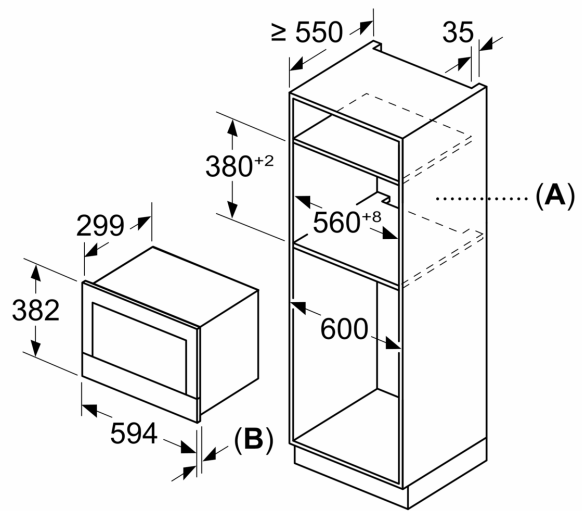

Umwelt und Sicherheit

- Starttaste
- Türkontaktschalter
- Kühlgebläse

Technische Info

- Länge des Anschlusskabels: 175 cm
- Gesamtanschlusswert Elektro: 1.22 kW
- Nennspannung: 220 - 240 V
- Einbaugerät für 60 cm breiten Oberschrank, Geeignet für 60 cm breite Hochschränke

Maße

- Gerätemaße (HxBxT): 382 x 594 x 318mm
- Nischenmaße (HxBxT): 382 mm x 560 mm x 300 mm
- „Maße und Einbauhinweise zu diesem Gerät gemäß technischer Zeichnung beachten“

Serie 8, Einbau-Mikrowelle, Schwarz
BFR7221B1

Maße in mm

A: Rückwand offen
B: 19,5 mm

Maße in mm

A: Rückwand offen
B: 19,5 mm

Maße in mm

A: Überstand oben:
 Nische 362: 6 mm
 Nische 365: 3 mm
B: Überstand unten: 14 mm