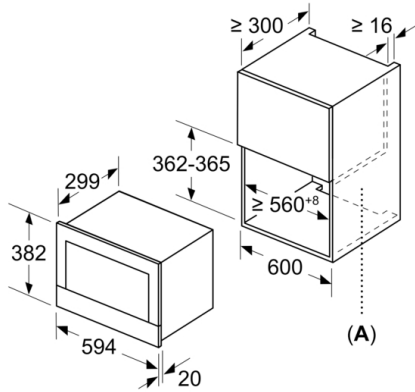

**Serie 8, Einbau-Mikrowelle, 60 x 38 cm,
Schwarz
BFR634GB1**

Maße in mm