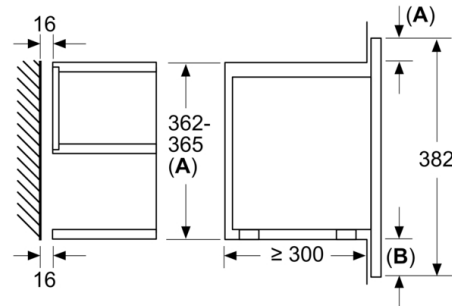

Technische Daten

Art des Mikrowellengerätes : Nur Mikrowelle
Steuerung : elektronisch
Frontfarbe : Schwarz
Abmessungen des Gerätes : 382 x 594 x 318 mm
Abmessungen des Garraumes : 220 x 350 x 270 mm
Länge Anschlusskabel : 150 cm
Nettogewicht : 16,7 kg
Bruttogewicht : 18,9 kg
EAN-Nummer : 4242002813790
Max. Mikrowellenleistung : 900 W
Anschlusswert : 1220 W
Absicherung : 10 A
Spannung : 220-240 V
Frequenz : 50; 60 Hz
Steckerart : Schuko-/Gardym.Erdung
Abmessungen des Garraumes : 220 x 350 x 270 mm

Maße

- Gerätemaße (HxBxT): 382 x 594 x 318mm
- Nischenmaße (HxBxT): 382 mm x 560 mm x 300 mm
- „Maße und Einbauhinweise zu diesem Gerät gemäß technischer Zeichnung beachten“

**Serie 8, Einbau-Mikrowelle, 60 x 38 cm,
Schwarz
BFR634GB1**

Maße in mm

A: Rückwand offen

Maße in mm

A: Überstand oben:
Nische 362: 6 mm
Nische 365: 3 mm
B: Überstand unten: 14 mm

Maße in mm