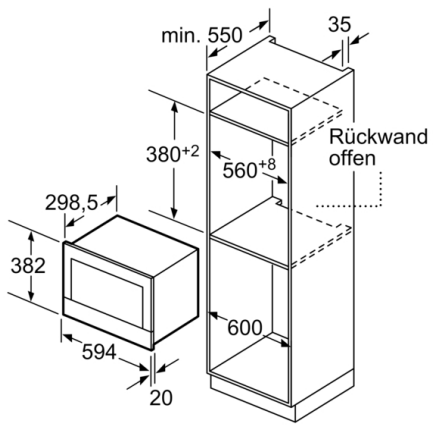

Maße

- Gerätemaße (HxBxT): 382 x 594 x 318mm
- Nischenmaße (HxBxT): 382 mm x 560 mm x 300 mm
- „Maße und Einbauhinweise zu diesem Gerät gemäß technischer Zeichnung beachten“

**Serie 8, Einbau-Mikrowelle, 60 x 38 cm,
Schwarz
BFR634GB1**

Maße in mm

A: Rückwand offen

Maße in mm

A: Überstand oben:
Nische 362: 6 mm
Nische 365: 3 mm
B: Überstand unten: 14 mm

Maße in mm