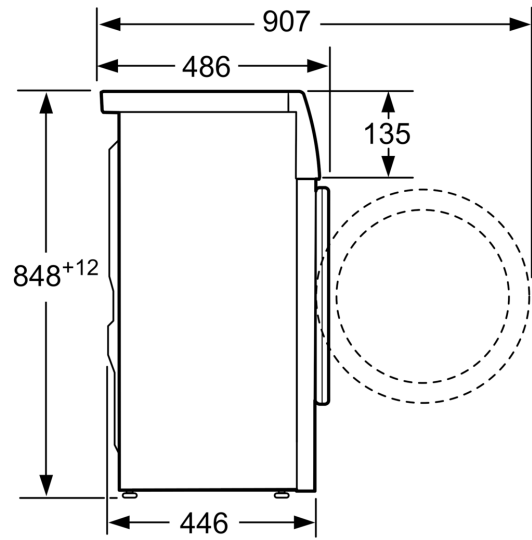

**Serie 6, Waschmaschine, Slimline,
6.5 kg, 1200 U/min.
WLT24440CH**

Masse in mm