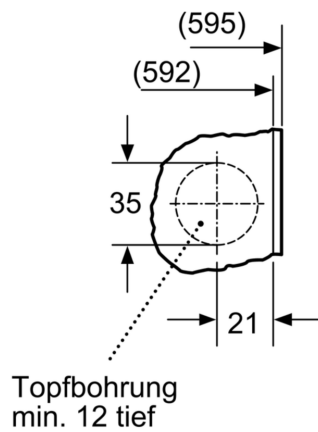

Technische Informationen

- Gerätemasse (H x B x T): 81.8 cm x 59.6 cm x 54.4 cm
- Möbeltüranschlag links,wechselbar
- verstellbare Sockelhöhe: 15 cm
- verstellbare Sockeltiefe: 6.5 cm
- Von vorne verstellbare hintere Gerätefüsse
- Die Standard-Waschprogramme, auf die sich die Informationen auf dem Etikett und im Datenblatt beziehen, sind Baumwolle 40°C Eco, Baumwolle 60°C Eco und Baumwolle 40°C Eco, Baumwolle 60°C Eco. Diese Programme eignen sich zur Reinigung normal verschmutzter Baumwollwäsche und sind in Bezug auf den kombinierten Energie- und Wasserverbrauch am effizientesten. Die tatsächliche Temperatur kann bei dieser Kombination von der angegebenen Programmtemperatur abweichen, Waschzeiten werden zugunsten eines niedrigeren Energieverbrauchs verlängert. Dabei ist immer eine Waschwirkung A sichergestellt.
- *Garantiebedingungen finden Sie auf unserer Webseite.

**Serie 8, Einbau-Waschmaschine, 8
kg, 1400 U/min.
WIW28540EU**

Masse in mm

Masse in mm

Einzelheit Z

Masse in mm