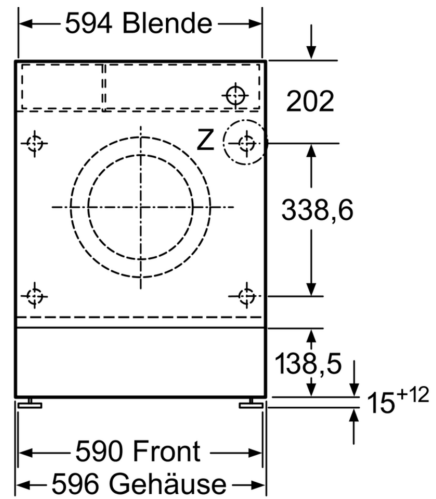

Technische Daten

Maximale Beladungsmenge:	8.0 kg
Bauform:	Einbau
Höhe für Unterbau:	-2 mm
Abmessungen des Gerätes:	818 x 596 x 544 mm
Nettogewicht:	73.3 kg
Anschlusswert:	2300 W
Absicherung:	10 A
Spannung:	220-240 V
Frequenz:	50 Hz
Länge Netzkabel:	210.0 cm
Türanschlag:	Links
Rollen:	Nein
EAN-Nummer:	4242002958699
Gerätetyp:	Vollintegrierbar

Technische Informationen

- Gerätemasse (H x B x T): 81.8 cm x 59.6 cm x 54.4 cm
- Möbeltüranschlag links,wechselbar
- verstellbare Sockelhöhe: 15 cm
- verstellbare Sockeltiefe: 6.5 cm
- Von vorne verstellbare hintere Gerätefüsse
- Die Standard-Waschprogramme, auf die sich die Informationen auf dem Etikett und im Datenblatt beziehen, sind Baumwolle 40°C Eco, Baumwolle 60°C Eco und Baumwolle 40°C Eco, Baumwolle 60°C Eco. Diese Programme eignen sich zur Reinigung normal verschmutzter Baumwollwäsche und sind in Bezug auf den kombinierten Energie- und Wasserverbrauch am effizientesten. Die tatsächliche Temperatur kann bei dieser Kombination von der angegebenen Programmtemperatur abweichen, Waschzeiten werden zugunsten eines niedrigeren Energieverbrauchs verlängert. Dabei ist immer eine Waschwirkung A sichergestellt.
- *Garantiebedingungen finden Sie auf unserer Webseite.

**Serie 8, Einbau-Waschmaschine, 8
kg, 1400 U/min.
WIW28540EU**

Masse in mm

Masse in mm

Einzelheit Z

Masse in mm