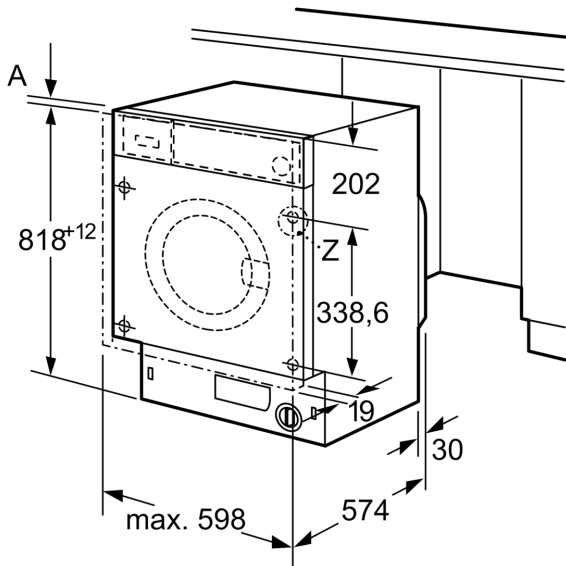

**Serie 8, Einbau-Waschmaschine, 8
kg, 1400 U/min.
WIW28540EU**

Masse in mm