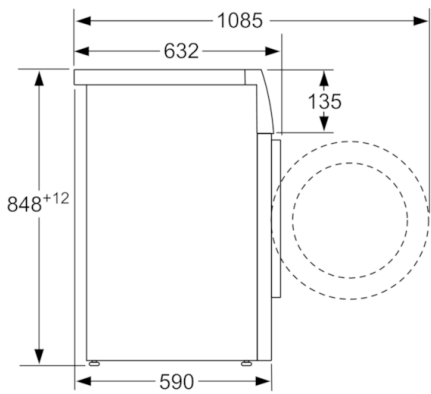

**HomeProfessional, Waschmaschine,
Frontloader, 9 kg, 1600 U/min.
WAYH2840CH**

Masse in mm