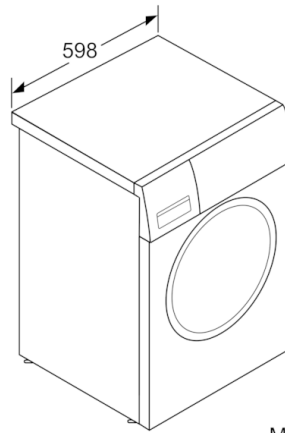

**HomeProfessional, Waschmaschine,
Frontloader, 9 kg, 1600 U/min.
WAYH2840CH**

Masse in mm