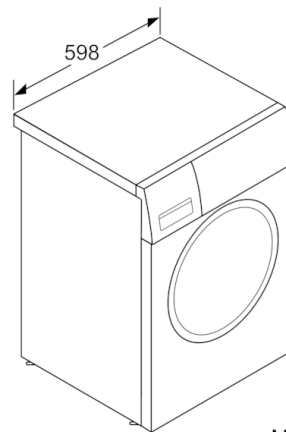

**Serie | 4, Waschmaschine, Frontloader, 8 kg,
1400 U/min.
WAN28150FF**

Masse in mm