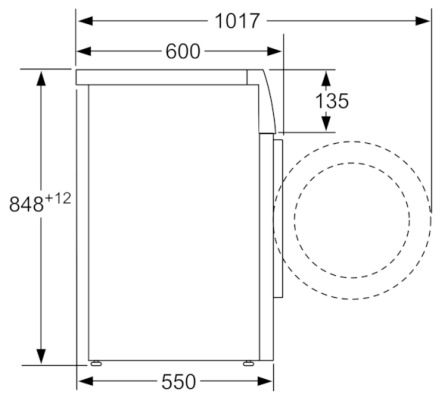

**Serie | 4, Waschmaschine, Frontloader, 8 kg,
1400 U/min.
WAN28150FF**

Masse in mm