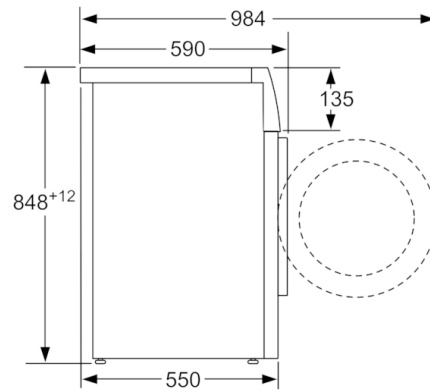

Technische Informationen

- Unterschiebbar bei 85 cm Nischenhöhe

**Serie | 2, Waschmaschine, Frontloader, 6 kg,
1200 U/min.
WAB24211FF**

Masse in mm

Masse in mm