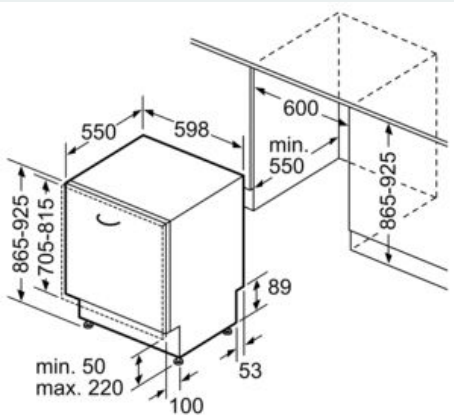

iQ500, Vollintegrierter Geschirrspüler,
60 cm, XXL
SX95EX64CH

Maßzeichnungen

Masse in mm