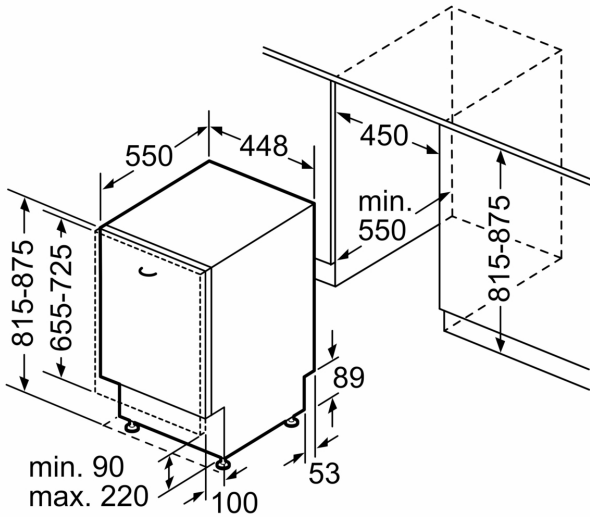

**Serie 6, Vollintegrierter
Geschirrspüler, 45 cm
SPV6EMX05E**

Masse in mm