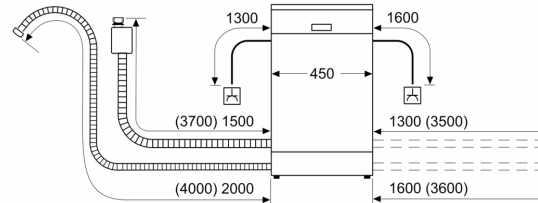

Masse

- Gerätemasse (HxBxT): 81.5 x 44.8 x 55 cm

¹ Auf einer Skala der Energie-Effizienzklassen von A bis G

² Energieverbrauch in kWh pro 100 Zyklen (im Programm Eco 50 °C).

³ Wasserverbrauch in Litern pro Zyklus (im Programm Eco 50 °C)

⁴ Dauer des Programms Eco 50 °C

* Garantiebedingungen finden Sie unter www.bosch-home.com/ch/de/garantiebedingungen

**Serie 6, Vollintegrierter
Geschirrspüler, 45 cm
SPV6EMX05E**

Masse in mm

Maße in mm

- ⌚ Steckdose
- () Werte mit Verlängerungssatz