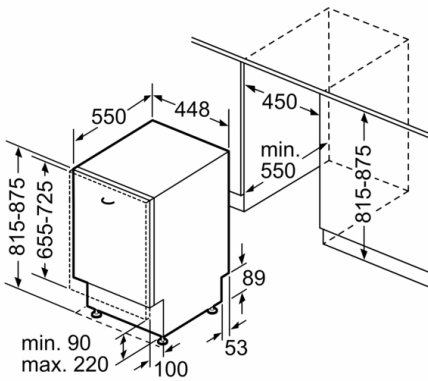

Sicherheit

- AquaStop: eine Bosch Garantie bei Wasserschäden - ein Geräteleben lang.*

Technische Informationen

- Von vorne verstellbarer hinterer Gerätefuß
- Dampfschutzblech
- Gerätemasse (HxBxT): 81.5 x 44.8 x 55 cm
- Die Angaben im Datenblatt beziehen sich auf das Programm Eco 50. Dieses Programm ist zur Reinigung normal verschmutzten Geschirrs geeignet und in Bezug auf den kombinierten Energie- und Wasserverbrauch am effizientesten

Serie | 2, Vollintegrierter Geschirrspüler, 45 cm
SPV24CX00E

Masse in mm