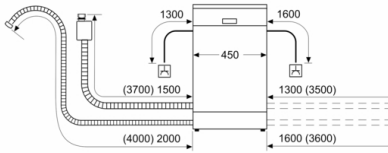

**Serie | 6, Freistehender Geschirrspüler, 45
cm, weiß
SPS66PW00E**

Maße in mm

⚡ Steckdose
( ) Werte mit Verlängerungssatz