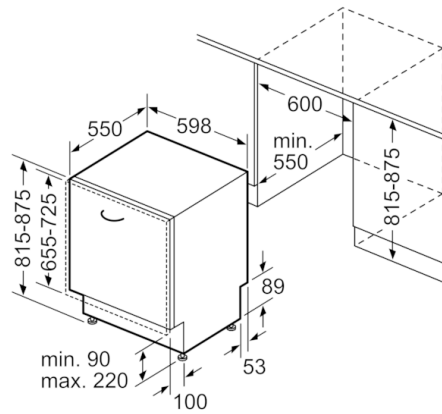

Sicherheit

- AquaStop: eine Bosch Garantie bei Wasserschäden - ein Geräteleben lang.*
- Kindersicherung: Türverriegelung

Technische Informationen

- Von vorne verstellbarer hinterer Gerätefuß
- Gerätemasse (HxBxT): 81.5 x 59.8 x 55 cm
- Incl. Stielglas Korb
- Dampfschutzblech
- Die Angaben im Datenblatt beziehen sich auf das Programm Eco 50. Dieses Programm ist zur Reinigung normal verschmutzten Geschirrs geeignet und in Bezug auf den kombinierten Energie- und Wasserverbrauch am effizientesten

Serie | 8, Vollintegrierter Geschirrspüler, 60 cm
SMV88TX36E

() Werte mit Verlängerungssatz

Masse in mm