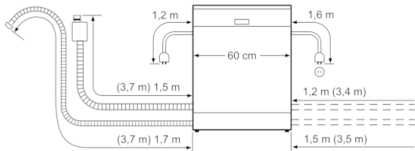

Sicherheit

- AquaStop: eine Bosch Garantie bei Wasserschäden - ein Geräteleben lang.*
- Kindersicherung: Türverriegelung

Technische Informationen

- Von vorne verstellbarer hinterer Gerätefuß
- Gerätemasse (HxBxT): 81.5 x 59.8 x 55 cm
- Incl. Stielglas Korb
- Dampfschutzblech
- Die Angaben im Datenblatt beziehen sich auf das Programm Eco 50. Dieses Programm ist zur Reinigung normal verschmutzten Geschirrs geeignet und in Bezug auf den kombinierten Energie- und Wasserverbrauch am effizientesten

Serie | 8, Vollintegrierter Geschirrspüler, 60 cm
SMV88TX36E

() Werte mit Verlängerungssatz

Masse in mm