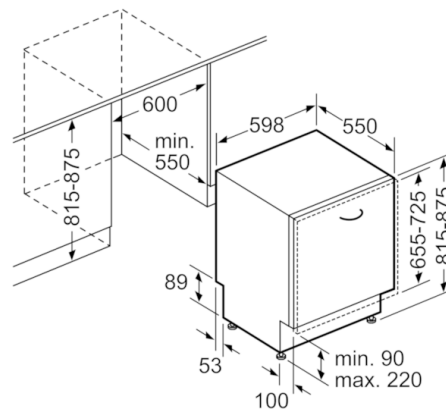

Sicherheit

- AquaStop mit lebenslanger Garantie

Technische Informationen:

- Von vorne verstellbarer hinterer Gerätefuß
- Gerätemaße (HxBxT): 81.5 x 59.8 x 55 cm
- Inkl. Dampfschutz-Blech
- Die Angaben im Datenblatt beziehen sich auf das Programm Eco 50. Dieses Programm ist zur Reinigung normal verschmutzten Geschirrs geeignet und in Bezug auf den kombinierten Energie- und Wasserverbrauch am effizientesten
-

**Serie | 6, Vollintegrierter Geschirrspüler, 60 cm, Edelstahl
SMV68IX01E**

Masse in mm

Masse in mm

() Werte mit Verlängerungssatz