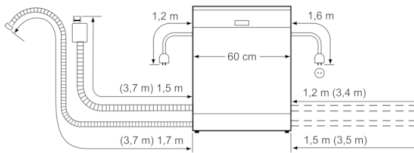

Sicherheit

- AquaStop mit lebenslanger Garantie

Technische Informationen:

- Von vorne verstellbarer hinterer Gerätefuß
- Gerätemaße (HxBxT): 81.5 x 59.8 x 55 cm
- Inkl. Dampfschutz-Blech
- Die Angaben im Datenblatt beziehen sich auf das Programm Eco 50. Dieses Programm ist zur Reinigung normal verschmutzten Geschirrs geeignet und in Bezug auf den kombinierten Energie- und Wasserverbrauch am effizientesten
-

**Serie | 6, Vollintegrierter Geschirrspüler, 60 cm, Edelstahl
SMV68IX01E**

Masse in mm

Masse in mm

() Werte mit Verlängerungssatz