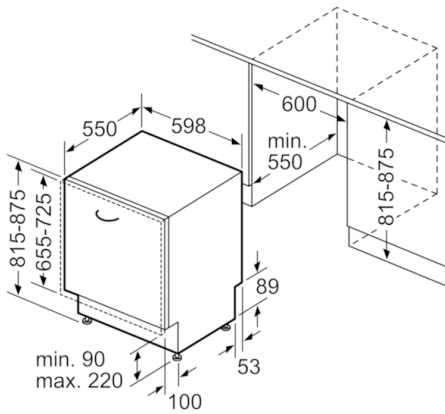

Sicherheit

- AquaStop mit lebenslanger Garantie

Technische Informationen:

- Von vorne verstellbarer hinterer Gerätefuß
- Gerätemaße (HxBxT): 81.5 x 59.8 x 55 cm
- Inkl. Dampfschutz-Blech
- Die Angaben im Datenblatt beziehen sich auf das Programm Eco 50. Dieses Programm ist zur Reinigung normal verschmutzten Geschirrs geeignet und in Bezug auf den kombinierten Energie- und Wasserverbrauch am effizientesten
-

**Serie | 6, Vollintegrierter Geschirrspüler, 60 cm, Edelstahl
SMV68IX01E**

Masse in mm

Masse in mm

() Werte mit Verlängerungssatz