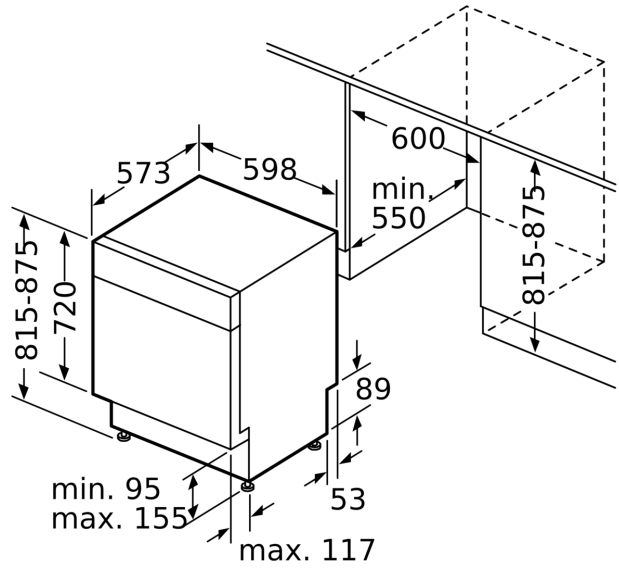

Technische Daten

Energieeffizienzklasse:	E
Energieverbrauch des eco-Programms pro 100 Betriebszyklen:	92 kWh
Höchste Anzahl von Maßgedecken:	12
Wasserverbrauch in Litern im eco-Programm pro Betriebszyklus:	9.5 l
Programmdauer:	3:45 h
Luftschallemissionen:	48 dB(A) re 1 pW
Luftschallemissionsklasse:	C
Bauform:	Einbau
Höhe für Unterbau:	0 mm
Abmessungen des Gerätes:	815 x 598 x 573 mm
Min. Nischenmaße für Installation (H x B x T): ...	815-875 x 600 x 550 mm
Tiefe bei geöffneter Tür (90°):	1150 mm
Höhenverstellbare Füße:	Ja - alle von vorne
Höhenverstellung max.:	60 mm
Verstellbarer Sockel:	Horizontal und Vertikal
Nettogewicht:	34.5 kg
Bruttogewicht:	36.7 kg
Anschlusswert:	2400 W
Absicherung:	10 A
Spannung:	220-240 V
Frequenz:	50; 60 Hz
Länge Netzkabel:	175.0 cm
Steckerart:	Schweiz-Stecker mit Erdung
Länge Zulaufschlauch:	165 cm
Länge Ablaufschlauch:	190 cm
EAN-Nummer:	4242005250004
Gerätetyp:	Unterbaufähig

Masse

- Gerätemasse (HxBxT): 81.5 x 59.8 x 57.3 cm

¹ Auf einer Skala der Energie-Effizienzklassen von A bis G

² Energieverbrauch in kWh pro 100 Zyklen (im Programm Eco 50 °C).

³ Wasserverbrauch in Litern pro Zyklus (im Programm Eco 50 °C)

Masse in mm