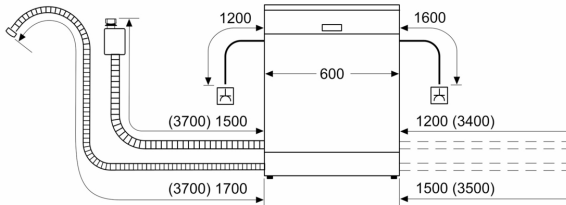

#### Masse

- Salzeinfüllhilfe (Trichter)

#### Korbssystem

- Gerätemasse (HxBxT): 84.5 x 60 x 60 cm

<sup>1</sup> Auf einer Skala der Energie-Effizienzklassen von A bis G

<sup>2</sup> Energieverbrauch in kWh pro 100 Zyklen (im Programm Eco 50 °C).

## Serie 6, Freistehender Geschirrspüler, 60 cm, weiß SMS6ECW11E

Maße in mm

⚡ Steckdose

( ) Werte mit Verlängerungssatz