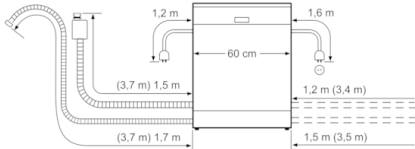

**Serie | 6, Freistehender Geschirrspüler, 60
cm, weiß
SMS68MW02E**

( ) Werte mit Verlängerungssatz