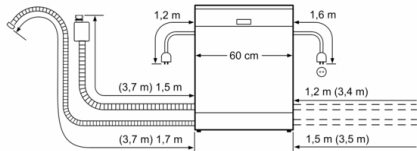

**Serie | 2, Freistehender Geschirrspüler, 60
cm, weiß
SMS24AW00E**

( ) Werte mit Verlängerungssatz