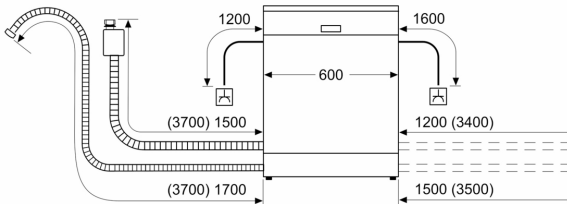

Sicherheit

- AquaStop: eine Bosch Garantie bei Wasserschäden - ein Geräteleben lang.*
- Präzise Glasschutz-Technik

Zubehör

- Salzeinfüllhilfe (Trichter)
- Inkl. Dampfschutz-Folie

Masse

- Gerätemasse (HxBxT): 81.5 x 59.8 x 57.3 cm

¹ Auf einer Skala der Energie-Effizienzklassen von A bis G

² Energieverbrauch in kWh pro 100 Zyklen (im Programm Eco 50 °C).

³ Wasserverbrauch in Litern pro Zyklus (im Programm Eco 50 °C)

⁴ Dauer des Programms Eco 50 °C

* Garantiebedingungen finden Sie unter www.bosch-home.com/ch/de/garantiebedingungen

**Serie 8, Teilintegrierter
Geschirrspüler, 60 cm, Gebürsteter
Stahl
SMI8TCS01E**

Maße in mm

⚡ Steckdose
() Werte mit Verlängerungssatz