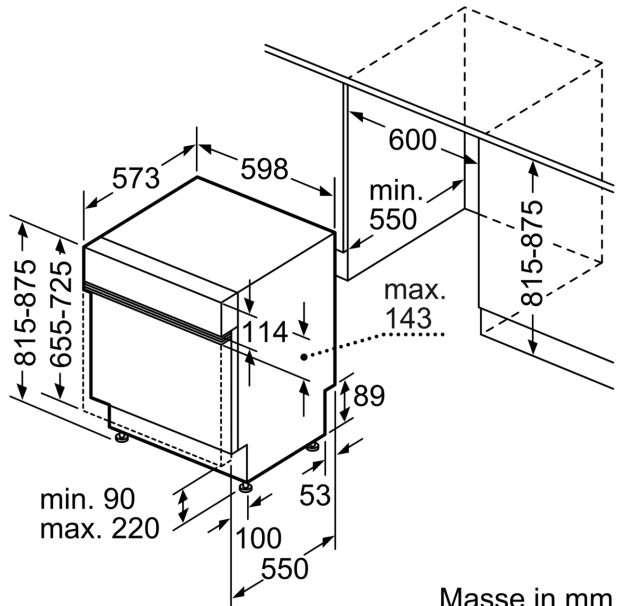

Technische Daten

Energieeffizienzklasse ¹ :A
Energieverbrauch des eco-Programms pro 100 Betriebszyklen: 54 kWh/100 Zyklen
Höchste Anzahl von Maßgedecken: 14
Wasserverbrauch in Litern im eco-Programm pro Betriebszyklus:	9.5 l
Programmdauer: 4:55 h
Luftschallemissionen: 43 dB(A) re 1pW
Luftschallemissionsklasse: B
Bauform: Einbau
Höhe für Unterbau: 0 mm
Nischenmaße für Installation (H x B x T): 815-875 x 600 x 550 mm
Tiefe bei geöffneter Tür (90°): 1150 mm
Höhenverstellbare Füße: Ja - alle von vorne
Höhenverstellung max.: 60 mm
Verstellbarer Sockel: Horizontal und Vertikal
Nettogewicht: 43.3 kg
Bruttogewicht: 45.5 kg
Anschlusswert: 2400 W
Absicherung: 10 A
Spannung: 220-240 V
Frequenz: 50; 60 Hz
Reparaturindex: 9.0
Länge Netzkabel: 175 cm
Steckerart: Schuko-/Gardy.m.Erdung
Länge Zulaufschlauch: 165 cm
Länge Ablaufschlauch: 190 cm
EAN-Nummer: 4242005438051
Gerätetyp: Teilintegrierbar

Sicherheit

- AquaStop: eine Bosch Garantie bei Wasserschäden - ein Geräteleben lang.*
- Präzise Glasschutz-Technik

Zubehör

- Salzeinfüllhilfe (Trichter)
- Inkl. Dampfschutz-Folie

Masse

- Gerätemasse (HxBxT): 81.5 x 59.8 x 57.3 cm

Masse in mm