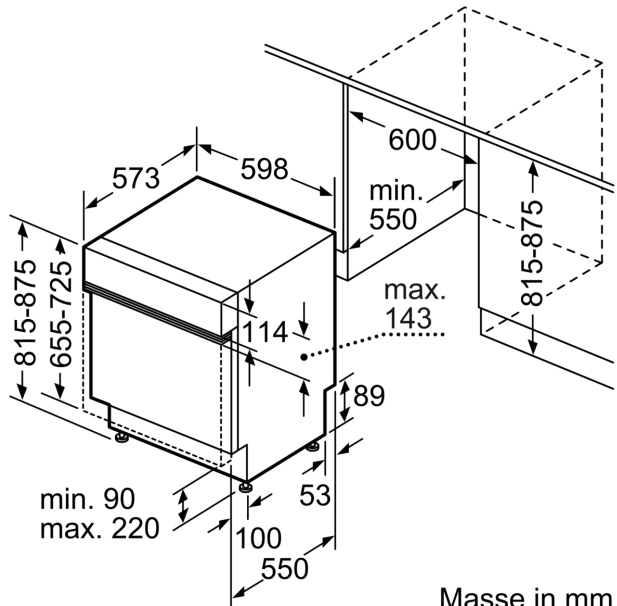

Energieeffizienzklasse:	A
Energieverbrauch des eco-Programms pro 100 Betriebszyklen:	54 kWh
Höchste Anzahl von Maßgedecken:	14
Wasserverbrauch in Litern im eco-Programm pro Betriebszyklus:	9.5 l
Programmdauer:	4:55 h
Luftschallemissionen:	44 dB(A) re 1pW
Luftschallemissionsklasse:	B
Bauform:	Einbau
Höhe für Unterbau:	0 mm
Abmessungen des Gerätes:	815 x 598 x 573 mm
Nischenmaße für Installation (H x B x T):	815-875 x 600 x 550 mm
Tiefe bei geöffneter Tür (90°):	1150 mm
Höhenverstellbare Füße:	Ja - alle von vorne
Höhenverstellung max.:	60 mm
Verstellbarer Sockel:	Horizontal und Vertikal
Nettogewicht:	42.6 kg
Bruttogewicht:	44.5 kg
Anschlusswert:	2400 W
Absicherung:	10 A
Spannung:	220-240 V
Frequenz:	50; 60 Hz
Reparaturindex:	9.0
Länge Netzkabel:	175.0 cm
Steckerart:	Schuko-/Gardy.m.Erdung
Länge Zulaufschlauch:	165 cm
Länge Ablaufschlauch:	190 cm
EAN-Nummer:	4242005278732
Gerätetyp:	Integrierbar

Masse

- Gerätemasse (HxBxT): 81.5 x 59.8 x 57.3 cm

¹ Auf einer Skala der Energie-Effizienzklassen von A bis G

² Energieverbrauch in kWh pro 100 Zyklen (im Programm Eco 50 °C).

³ Wasserverbrauch in Litern pro Zyklus (im Programm Eco 50 °C)

⁴ Dauer des Programms Eco 50 °C

* Garantiebedingungen finden Sie unter www.bosch-home.com/ch/de/garantiebedingungen

**Serie 6, Teilintegrierter
Geschirrspüler, 60 cm, Gebürsteter
Stahl
SMI6TCS00E**

Maße in mm

⚡ Steckdose
() Werte mit Verlängerungssatz

Masse in mm