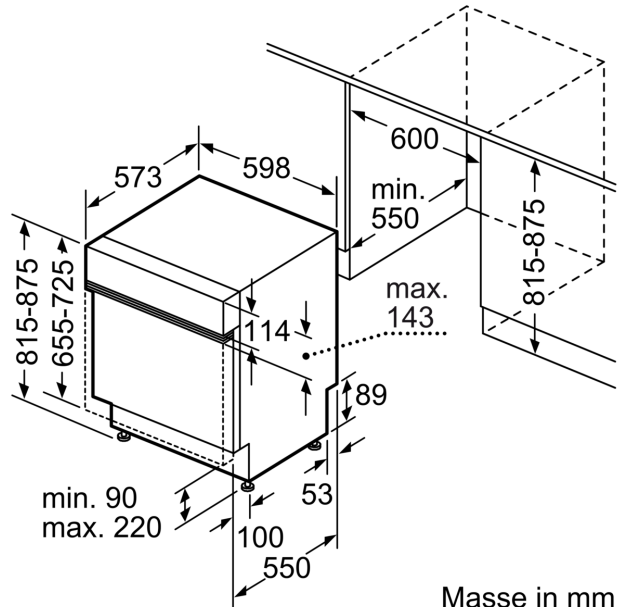

Energieeffizienzklasse:	D
Energieverbrauch des eco-Programms pro 100 Betriebszyklen:	84 kWh
Höchste Anzahl von Maßgedecken:	13
Wasserverbrauch in Litern im eco-Programm pro Betriebszyklus:	9.5 l
Programmdauer:	3:55 h
Luftschallemissionen:	44 dB(A) re 1 pW
Luftschallemissionsklasse:	B
Bauform:	Einbau
Höhe für Unterbau:	0 mm
Abmessungen des Gerätes:	815 x 598 x 573 mm
Min. Nischenmaße für Installation (H x B x T):	815-875 x 600 x 550 mm
Tiefe bei geöffneter Tür (90°):	1150 mm
Höhenverstellbare Füße:	Ja - alle von vorne
Höhenverstellung max.:	60 mm
Verstellbarer Sockel:	Horizontal und Vertikal
Nettogewicht:	37.2 kg
Bruttogewicht:	39.5 kg
Absicherung:	10 A
Spannung:	220-240 V
Frequenz:	60; 50 Hz
Länge Netzkabel:	175.0 cm
Steckerart:	Schweiz-Stecker mit Erdung
Länge Zulaufschlauch:	165 cm
Länge Ablaufschlauch:	190 cm
EAN-Nummer:	4242002994017
Gerätetyp:	Integrierbar

Technische Informationen

- Von vorne verstellbarer hinterer Gerätefuß
- Gerätemasse (HxBxT): 81.5 x 59.8 x 57.3 cm
- Backblechsprühhkopf grau
- Inkl. Dampfschutz-Folie

**Serie 6, Teilintegrierter
Geschirrspüler, 60 cm, Edelstahl
SMI68PS01H**

Maße in mm

⏏ Steckdose
() Werte mit Verlängerungssatz

Masse in mm