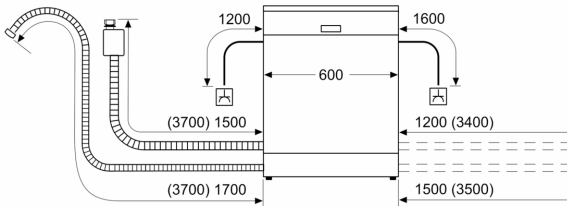

Sicherheit

- AquaStop: eine Bosch Garantie bei Wasserschäden - ein Geräteleben lang.*
- Glasschutz-Technik
- Salzeinfüllhilfe (Trichter)
- Inkl. Dampfschutz-Folie

Masse

- Gerätemasse (HxBxT): 81.5 x 59.8 x 55 cm

¹ Auf einer Skala der Energie-Effizienzklassen von A bis G

² Energieverbrauch in kWh pro 100 Zyklen (im Programm Eco 50 °C).

³ Wasserverbrauch in Litern pro Zyklus (im Programm Eco 50 °C)

⁴ Dauer des Programms Eco 50 °C

* Garantiebedingungen finden Sie unter www.bosch-home.com/ch/de/garantiebedingungen

**Serie 6, Vollintegrierter
Geschirrspüler, 60 cm,
VarioScharnier für besondere
Einbausituationen
SMH6ZCX42E**

Maße in mm