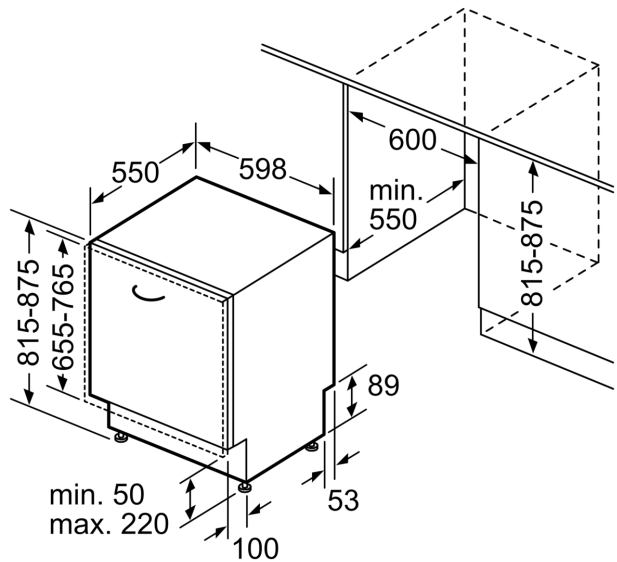

**Serie 6, Vollintegrierter
Geschirrspüler, 60 cm,
VarioScharnier für besondere
Einbausituationen
SMH6ZCX42E**

Maße in mm

⚡ Steckdose
( ) Werte mit Verlängerungssatz

Masse in mm