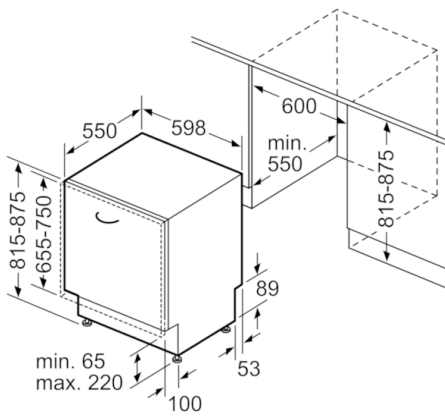

Serie | 4, Vollintegrierter Geschirrspüler, 60 cm
SME46MX03E

Masse in mm