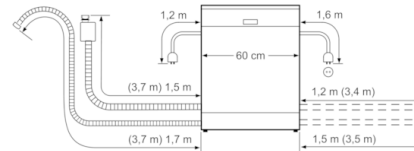

Sicherheit

- AquaStop: eine Bosch Garantie bei Wasserschäden - ein Geräteleben lang.*

Technische Informationen

- Von vorne verstellbarer hinterer Gerätefuß
- Inkl. Dampfschutz-Blech
- Gerätemasse (HxBxT): 81.5 x 59.8 x 55 cm
- Die Angaben im Datenblatt beziehen sich auf das Programm Eco 50. Dieses Programm ist zur Reinigung normal verschmutzten Geschirrs geeignet und in Bezug auf den kombinierten Energie- und Wasserverbrauch am effizientesten

Serie | 4, Vollintegrierter Geschirrspüler, 60 cm
SME46MX03E

Masse in mm

() Werte mit Verlängerungssatz