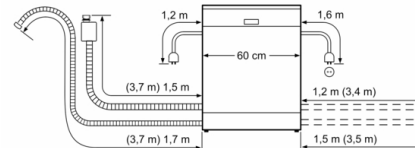

#### Technische Informationen

- Gerätemasse (HxBxT): 81.5x59.8x57.3cm
- Von vorne verstellbarer hinterer Gerätefuß
- Inkl. Dampfschutz-Blech
- Inkl. Dekorrahmen/-platte
- Inkl. Sockelblech
- Die Angaben im Datenblatt beziehen sich auf das Programm Eco50. Dieses Programm ist zur Reinigung normal verschmutzten Geschirrs geeignet und in Bezug auf den kombinierten Energie- und Wasserverbrauch am effizientesten

**Serie | 4, Unterbau-Geschirrspüler, 60 cm,  
weiß  
SMD50E82CH**

\* Durch höhenverstellbare Schraubfüsse  
 Sockelhöhe bei Gerätehöhe 815 95- 165 mm  
 Sockelhöhe bei Gerätehöhe 875 155-225 mm  
 Masse in mm