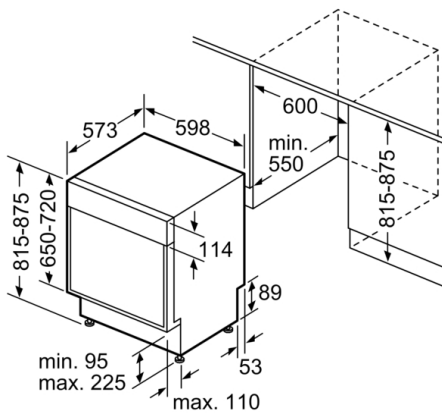

**Serie | 4, Unterbau-Geschirrspüler, 60 cm,
weiß
SMD50E82CH**

* Durch höhenverstellbare Schraubfüsse
Sockelhöhe bei Gerätehöhe 815 95- 165 mm
Sockelhöhe bei Gerätehöhe 875 155-225 mm
Masse in mm

( ) Werte mit Verlängerungssatz

Masse in mm