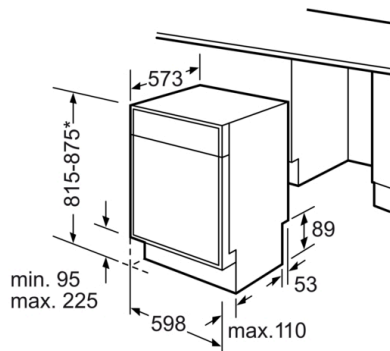

**Serie | 4, Unterbau-Geschirrspüler, 60 cm,
weiß
SMD50E82CH**

* Durch höhenverstellbare Schraubfüsse
Sockelhöhe bei Gerätehöhe 815 95- 165 mm
Sockelhöhe bei Gerätehöhe 875 155-225 mm
Masse in mm