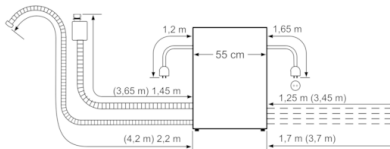

Sicherheit

- AquaStop: eine Bosch Garantie bei Wasserschäden - ein Geräteleben lang.*
- Kindersicherung: Tastensperre

Technische Informationen

- Gerätemasse (HxBxT): 45.4 x 59.5 x 50 cm
- Incl. Einbauleisten (Edelstahl)
- Inkl. AquaStop-Verlängerung
- Die Angaben im Datenblatt beziehen sich auf das Programm Eco 50. Dieses Programm ist zur Reinigung normal verschmutzten Geschirrs geeignet und in Bezug auf den kombinierten Energie- und Wasserverbrauch am effizientesten

Korbssystem

Serie | 6, Einbau-Modular-Geschirrspüler, 60 cm, Edelstahl
SKE52M65EU

Nominale Längen:
 AquaStop: 1,65 m
 Ablaufschlauch: 2,25 m
 Netzkabel: 1,70 m

Verlängerung:
 AquaStop: 2,20 m
 Ablaufschlauch: 2,00 m