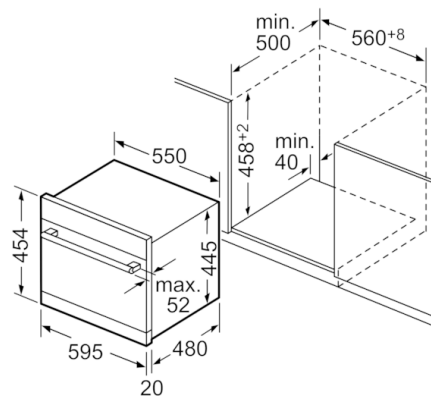

Korbssystem

Serie | 6, Einbau-Modular-Geschirrspüler, 60 cm, Edelstahl
SKE52M65EU

Nominale Längen:
 AquaStop: 1,65 m
 Ablaufschlauch: 2,25 m
 Netzkabel: 1,70 m

Verlängerung:
 AquaStop: 2,20 m
 Ablaufschlauch: 2,00 m

Masse in mm

Masse in mm

Masse in mm