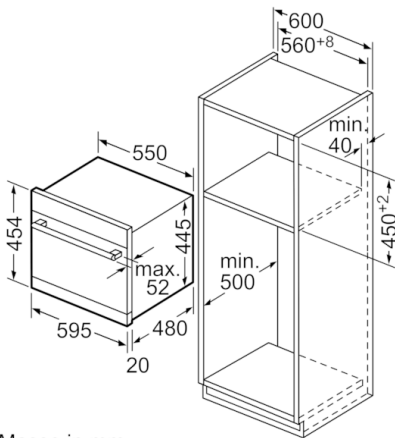

Korbssystem

Serie | 6, Einbau-Modular-Geschirrspüler, 60 cm, Edelstahl
SKE52M65EU

Nominale Längen:
 AquaStop: 1,65 m
 Ablaufschlauch: 2,25 m
 Netzkabel: 1,70 m

Verlängerung:
 AquaStop: 2,20 m
 Ablaufschlauch: 2,00 m

Masse in mm

Masse in mm

Masse in mm