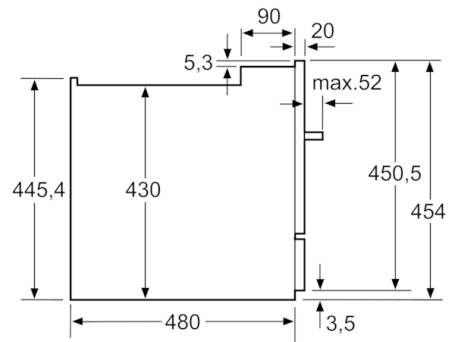

Sicherheit

- AquaStop: eine Bosch Garantie bei Wasserschäden - ein Geräteleben lang.*
- Kindersicherung: Tastensperre

Technische Informationen

- Gerätemasse (HxBxT): 45.4 x 59.5 x 50 cm
- Incl. Einbauleisten (Edelstahl)
- Inkl. AquaStop-Verlängerung
- Die Angaben im Datenblatt beziehen sich auf das Programm Eco 50. Dieses Programm ist zur Reinigung normal verschmutzten Geschirrs geeignet und in Bezug auf den kombinierten Energie- und Wasserverbrauch am effizientesten

Korbssystem

Serie | 6, Einbau-Modular-Geschirrspüler, 60 cm, Edelstahl
SKE52M65EU

Nominale Längen:
 AquaStop: 1,65 m
 Ablaufschlauch: 2,25 m
 Netzkabel: 1,70 m

Verlängerung:
 AquaStop: 2,20 m
 Ablaufschlauch: 2,00 m

Masse in mm

Masse in mm

Masse in mm