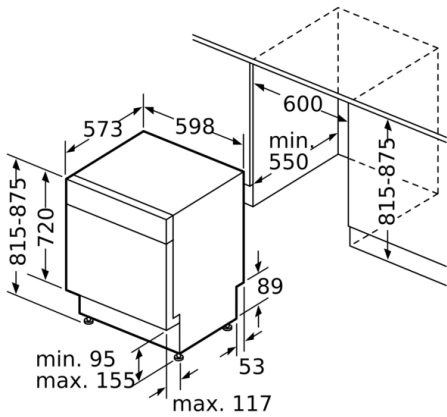

**Serie 4, Unterbau-Geschirrspüler, 60 cm,
Edelstahl
SGU4HVS31E**

Masse in mm