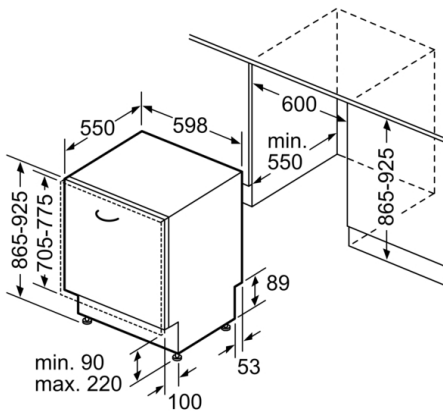

**Serie | 6, Vollintegrierter Geschirrspüler, 60 cm, XXL
SBV68TX00H**

* Durch höhenverstellbare Schraubfüße
Sockelhöhe bei Gerätehöhe 865 90- 160 mm
Sockelhöhe bei Gerätehöhe 925 150-220 mm

Maße in mm

() Werte mit Verlängerungssatz