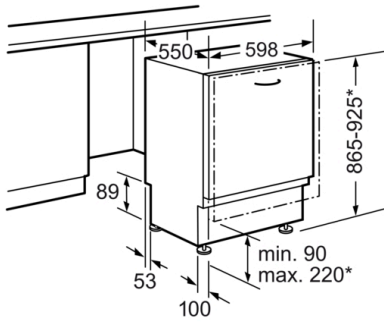

**Serie | 6, Vollintegrierter Geschirrspüler, 60 cm, XXL
SBV68TX00H**

* Durch höhenverstellbare Schraubfüße
Sockelhöhe bei Gerätehöhe 865 90- 160 mm
Sockelhöhe bei Gerätehöhe 925 150-220 mm

Maße in mm

() Werte mit Verlängerungssatz