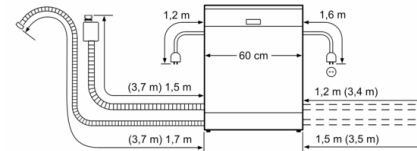

Sicherheit

- AquaStop: eine Bosch Garantie bei Wasserschäden - ein Geräteleben lang.*

Technische Informationen

- Von vorne verstellbarer hinterer Gerätefuss
- Gerätemasse (HxBxT):86.5x59.8x55cm
- Backblechsprühkopf grau
- Inkl. Dampfschutz-Blech
- Die Angaben im Datenblatt beziehen sich auf das ProgrammEco50. Dieses Programm ist zur Reinigung normal verschmutzten Geschirrs geeignet und in Bezug auf den kombinierten Energie- und Wasserverbrauch am effizientesten

**Serie | 6, Vollintegrierter Geschirrspüler, 60 cm, XXL
SBV68TX00H**

* Durch höhenverstellbare Schraubfüße
Sockelhöhe bei Gerätehöhe 865 90- 160 mm
Sockelhöhe bei Gerätehöhe 925 150-220 mm

Maße in mm

() Werte mit Verlängerungssatz