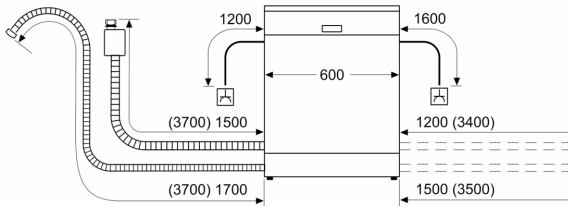

**Serie 6, Vollintegrierter
Geschirrspüler, 60 cm, XXL,
VarioScharnier für besondere
Einbausituationen
SBH6ZCX42E**

Maße in mm

⚡ Steckdose
( ) Werte mit Verlängerungssatz