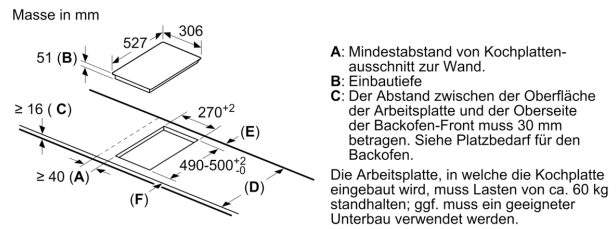

**Serie 6, Domino-Kochfeld,
Flex-Induktion, 30 cm, Schwarz
PXX375FB1E**

D	E	F
585-600	50	≥ 35
> 600	≥ 50	≥ 50