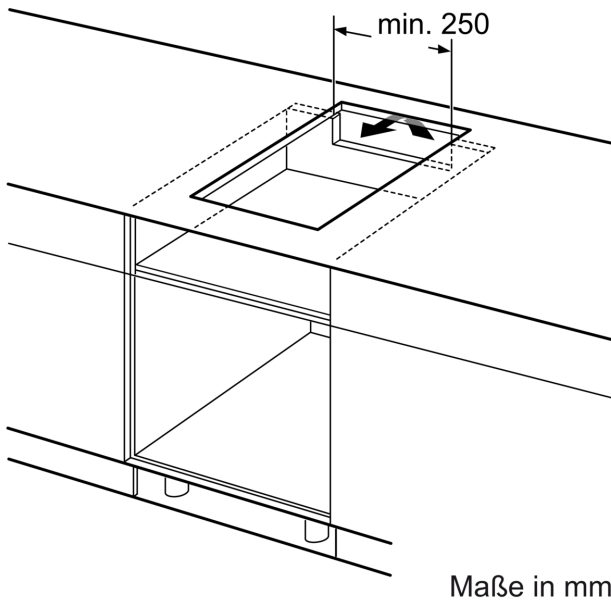

**Die FlexInduction-Kochstelle: platzieren
Sie mehrere Töpfe oder großes
Kochgeschirr beliebig auf der flexiblen
Kochzone.**

Produktbezeichnung / -familie: Vario/Domino Kochstelle Glas
 Produktbezeichnung / -familie: Vario/Domino Kochstelle Glas
 Bauform: Einbau
 Bauform: Einbau
 Energiequelle: Elektrisch
 Energiequelle: Elektrisch
 Anzahl der Kochzonen:2
 Anzahl der Kochzonen:2
 Min. Nischenmaße für Installation (H x B x T): 51 x 270 x 490-500 mm
 Min. Nischenmaße für Installation (H x B x T): 51 x 270 x 490-500 mm
 Gerätebreite:306 mm
 Gerätebreite:306 mm
 Abmessungen des Gerätes: 51 x 306 x 527 mm
 Abmessungen des Gerätes: 51 x 306 x 527 mm
 Abmessungen des verpackten Gerätes: 110 x 370 x 573 mm
 Abmessungen des verpackten Gerätes: 110 x 370 x 573 mm
 Nettogewicht: 7.1 kg
 Nettogewicht: 7.1 kg
 Bruttogewicht:8.3 kg
 Bruttogewicht:8.3 kg
 Restwärmeanzeige: Getrennt
 Restwärmeanzeige: Getrennt
 Lage der Steuerung:Vorne
 Lage der Steuerung:Vorne
 Hauptoberflächenmaterial: Glaskeramik
 Hauptoberflächenmaterial: Glaskeramik
 Oberflächenfarbe:Schwarz, Alu, gebürstet
 Oberflächenfarbe:Schwarz, Alu, gebürstet
 Länge Netzkabel: 110.0 cm
 Länge Netzkabel: 110.0 cm
 EAN-Nummer: 4242002839738
 EAN-Nummer: 4242002839738
 Spannung: 220-240 V
 Spannung: 220-240 V
 Frequenz: 60; 50 Hz
 Frequenz: 60; 50 Hz

Schnelligkeit

- PowerBoost-Funktion für alle Kochzonen
- PowerManagement Funktion

**Serie 6, Domino-Kochfeld,
Flex-Induktion, 30 cm, Schwarz
PXX375FB1E**

D	E	F
585-600	50	≥ 35
> 600	≥ 50	≥ 50

Bei Einbau von zwei Domino-Elementen direkt neben einer Mulde sind zwei Montagesätze (HEZ394301) erforderlich

Bei Einbau von zwei Domino-Elementen direkt neben einer Mulde sind zwei Montagesätze (HEZ394301) erforderlich

Maße in mm

Bei Einbau von zwei oder mehr Elementen nebeneinander sind ein oder mehrere Montagesätze erforderlich (2 Elemente = 1 Montagesatz, 3 Elemente = 2 Montagesätze usw.)