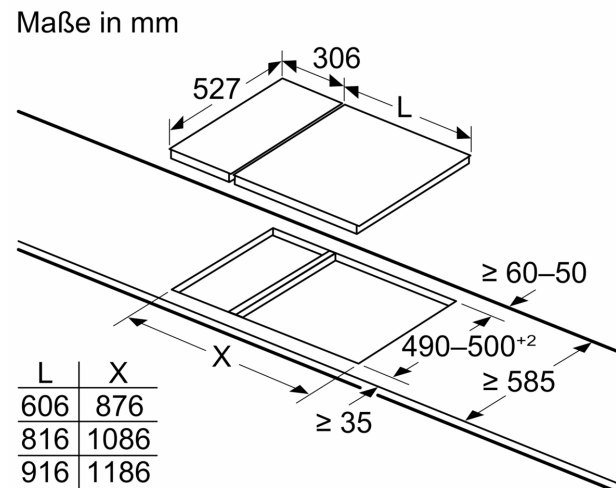

Bei Einbau von zwei Domino-Elementen direkt neben einer Mulde sind zwei Montagesätze (HEZ394301) erforderlich

Maße in mm

Bei Einbau von zwei oder mehr Elementen nebeneinander sind ein oder mehrere Montagesätze erforderlich (2 Elemente = 1 Montagesatz, 3 Elemente = 2 Montagesätze usw.)

Maße in mm

Bei Einbau von zwei oder mehr Elementen nebeneinander sind ein oder mehrere Montagesätze erforderlich (2 Elemente = 1 Montagesatz, 3 Elemente = 2 Montagesätze usw.)

Maße in mm
Bild zur Tabelle der Domino-Kombinationsmöglichkeiten mit den jeweiligen Geräte- und Ausschnittmaßen