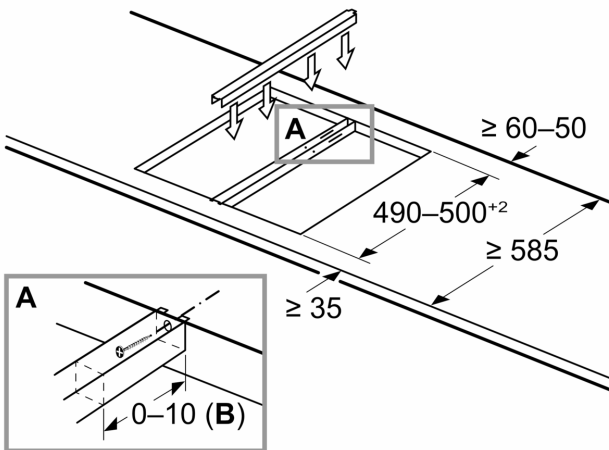

Bei Einbau von zwei oder mehr Elementen nebeneinander sind ein oder mehrere Montagesätze erforderlich (2 Elemente = 1 Montagesatz, 3 Elemente = 2 Montagesätze usw.)

Ausschnittmaß (X) abhängig von der Kombination (siehe Kombinationstabelle)

Maße in mm

① Lüftungsspalt muß vorgesehen werden.

Maße in mm

Masse in mm
Domino-Kombinationsmöglichkeiten mit entsprechenden Geräte- und Ausschnittmassen

Breitentyp:
Gerätebreite:

	A	B	C	D	L	X		
2x30	306	306	-	-			612	576
1x30, 1x40	306	396	-	-			702	666
1x30, 1x60	306	606	-	-			912	876
1x30, 1x70*	306	710	-	-			1016	980
1x30, 1x80	306	816	-	-			1122	1086
1x30, 1x90	306	916	-	-			1222	1186
2x40	396	396	-	-			792	756
1x40, 1x60	396	606	-	-			1002	966
1x40, 1x70*	396	710	-	-			1106	1070
1x40, 1x80	396	816	-	-			1212	1176
1x40, 1x90	396	916	-	-			1312	1276
3x30	306	306	306	-			918	882
2x30, 1x40	306	306	396	-			1008	972
2x30, 1x60	306	306	606	-			1218	1182
2x30, 1x70*	306	306	710	-			1322	1286
2x30, 1x80	306	306	816	-			1428	1392
2x30, 1x90	306	306	916	-			1528	1492
1x30, 2x40	306	396	396	-			1098	1062
1x30, 1x40, 1x60	306	396	606	-			1308	1272
1x30, 1x40, 1x70*	306	396	710	-			1412	1376
1x30, 1x40, 1x80	306	396	816	-			1518	1482
1x30, 1x40, 1x90	306	396	916	-			1618	1582
2x40, 1x60	396	396	606	-			1398	1362
4x30	306	306	306	306			1224	1188
3x30, 1x40	306	306	306	396			1314	1278
1x30, 1x75	306	750	-	-			1056	1020
1x40, 1x75	396	750	-	-			1146	1110
2x30, 1x75	306	306	750	-			1362	1326
1x30, 1x40, 1x75	306	396	750	-			1452	1416

* Nicht möglich mit 70 cm Induktionsmulde

Maße in mm
Montagesatz (HEZ394301) für Domino

B: Abhängig von der Ausschnitttiefe