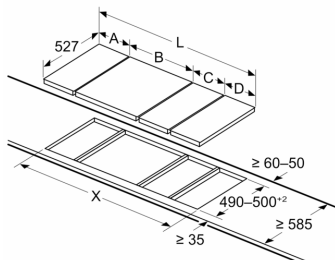

Bei Einbau von zwei Domino-Elementen direkt neben einer Mulde sind zwei Montagesätze (HEZ394301) erforderlich

Maße in mm

Bei Einbau von zwei oder mehr Elementen nebeneinander sind ein oder mehrere Montagesätze erforderlich (2 Elemente = 1 Montagesatz, 3 Elemente = 2 Montagesätze usw.)

Maße in mm

Bei Einbau von zwei oder mehr Elementen nebeneinander sind ein oder mehrere Montagesätze erforderlich (2 Elemente = 1 Montagesatz, 3 Elemente = 2 Montagesätze usw.)

Maße in mm
Bild zur Tabelle der Domino-Kombinationsmöglichkeiten mit den jeweiligen Geräte- und Ausschnittmaßen

Bei Einbau von zwei oder mehr Elementen nebeneinander sind ein oder mehrere Montagesätze erforderlich (2 Elemente = 1 Montagesatz, 3 Elemente = 2 Montagesätze usw.)

Ausschnittmaß (X) abhängig von der Kombination (siehe Kombinationstabelle)