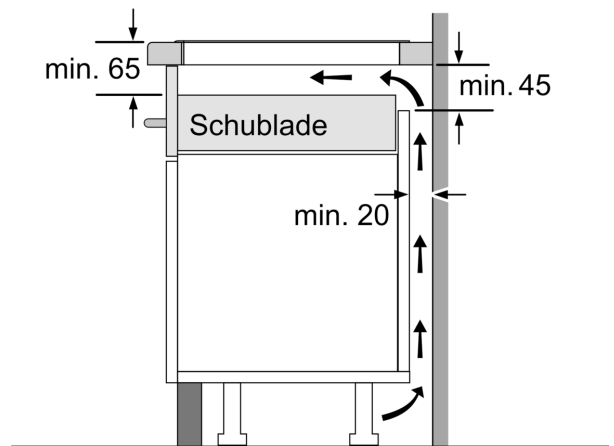

Bei Einbau von zwei Domino-Elementen direkt neben einer Mulde sind zwei Montagesätze (HEZ394301) erforderlich

Maße in mm

Bei Einbau von zwei oder mehr Elementen nebeneinander sind ein oder mehrere Montagesätze erforderlich (2 Elemente = 1 Montagesatz, 3 Elemente = 2 Montagesätze usw.)

Maße in mm

Bei Einbau von zwei oder mehr Elementen nebeneinander sind ein oder mehrere Montagesätze erforderlich (2 Elemente = 1 Montagesatz, 3 Elemente = 2 Montagesätze usw.)

Maße in mm
Bild zur Tabelle der Domino-Kombinationsmöglichkeiten mit den jeweiligen Geräte- und Ausschnittmaßen

Bei Einbau von zwei oder mehr Elementen nebeneinander sind ein oder mehrere Montagesätze erforderlich (2 Elemente = 1 Montagesatz, 3 Elemente = 2 Montagesätze usw.)

Ausschnittmaß (X) abhängig von der Kombination (siehe Kombinationstabelle)