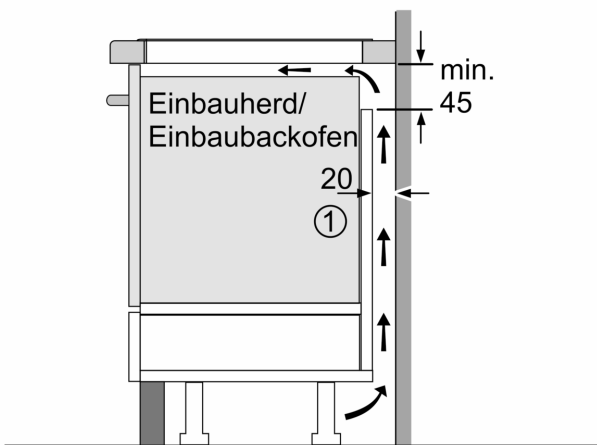

**Serie 8, Induktionskochfeld, 60 cm,
Schwarz
PXE675DE4E**

Technische Daten

Produktbezeichnung / -familie:Kochstelle Glaskeramik
 Bauform: Einbau
 Energiequelle: Elektrisch
 Anzahl der Kochzonen:4
 Min. Nischenmaße für Installation (H x B x T):51 x 560-560 x 490-500 mm
 Gerätebreite:606 mm
 Abmessungen des Gerätes: 51 x 606 x 527 mm
 Abmessungen des verpackten Gerätes: 126 x 753 x 603 mm
 Nettogewicht: 12.4 kg
 Bruttogewicht:14.7 kg
 Restwärmeanzeige: Getrennt
 Lage der Steuerung:Vorne
 Hauptoberflächenmaterial: Glaskeramik
 Oberflächenfarbe:Schwarz, Alu, gebürstet
 Länge Netzkabel: 110.0 cm
 EAN-Nummer: 4242002939278
 Spannung:220-240 V
 Frequenz: 60; 50 Hz

Umwelt+Sicherheit:

- Energieverbrauchsanzeige
- 2-stufige Restwärmeanzeige je Kochzone
- Hauptschalter

Schnelligkeit

- PowerBoost-Funktion für alle Kochzonen
- Anschlusskabel beiliegend
- Anschlusswert: 7.4 kW

**Serie 8, Induktionskochfeld, 60 cm,
Schwarz
PXE675DE4E**

① Lüftungsspalt muß vorgesehen werden.

Maße in mm

① Lüftungsspalt muß vorgesehen werden.

Maße in mm

Maße in mm

Maße in mm