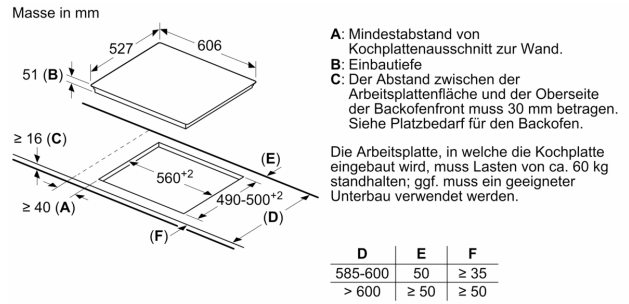

**Serie 8, Induktionskochfeld, 60 cm,
Schwarz
PXE675DE4E**

① Lüftungsspalt muß vorgesehen werden.

Maße in mm

① Lüftungsspalt muß vorgesehen werden.

Maße in mm

Maße in mm

Maße in mm