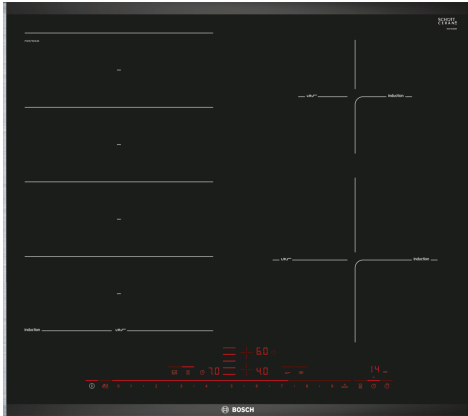

**Serie 8, Induktionskochfeld, 60 cm,
Schwarz
PXE675DE4E**

Technische Daten

Produktbezeichnung / -familie:Kochstelle Glaskeramik
 Bauform: Einbau
 Energiequelle: Elektrisch
 Anzahl der Kochzonen:4
 Min. Nischenmaße für Installation (H x B x T):51 x 560-560 x 490-500 mm
 Gerätebreite:606 mm
 Abmessungen des Gerätes: 51 x 606 x 527 mm
 Abmessungen des verpackten Gerätes: 126 x 753 x 603 mm
 Nettogewicht: 12.4 kg
 Bruttogewicht:14.7 kg
 Restwärmeanzeige: Getrennt
 Lage der Steuerung:Vorne
 Hauptoberflächenmaterial: Glaskeramik
 Oberflächenfarbe:Schwarz, Alu, gebürstet
 Länge Netzkabel: 110.0 cm
 EAN-Nummer: 4242002939278
 Spannung:220-240 V
 Frequenz: 60; 50 Hz

Serie 8, Induktionskochfeld, 60 cm, Schwarz PXE675DE4E

Design

- Komfort-Profil
- DirectSelect Premium
- 17 Leistungsstufen
- TopControl-Digitalanzeige

Grösse der Kochzonen:

- Kochzonen: 1 x Ø 380 mmx240 mm, 3.3 kW (max. Powerstufe 3.7 kW) Induktion oder 2 x Ø 190 mm, 2.2 kW (max. Powerstufe 3.7 kW) Induktion; 1 x Ø 145 mm, 1.4 kW (max. Powerstufe 2.2 kW) Induktion; 1 x Ø 210 mm, 2.2 kW (max. Powerstufe 3.7 kW) Induktion
- FlexInductions-Zone