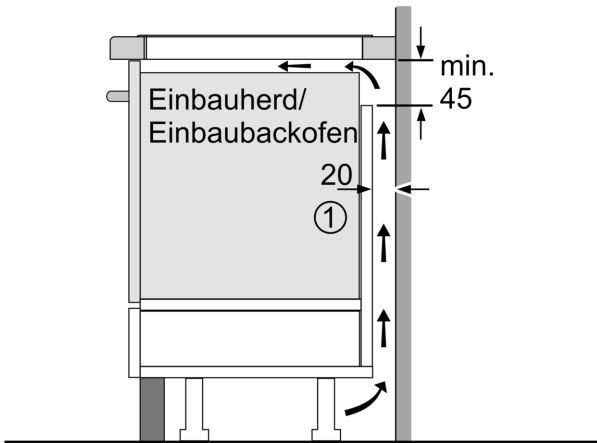

**Serie 8, Induktionskochfeld, 60 cm,
Schwarz
PXE675DE4E**

① Lüftungsspalt muß vorgesehen werden.

Maße in mm