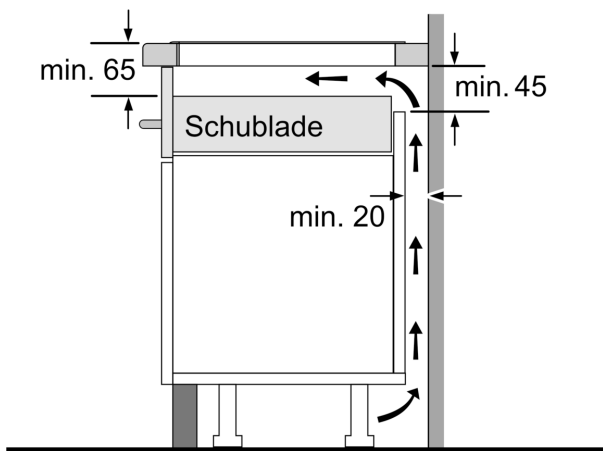

**Serie 8, Induktionskochfeld, 60 cm,
Schwarz
PXE675DE4E**

Technische Daten

Produktbezeichnung / -familie:Kochstelle Glaskeramik
 Bauform: Einbau
 Energiequelle: Elektrisch
 Anzahl der Kochzonen:4
 Min. Nischenmaße für Installation (H x B x T):51 x 560-560 x 490-500 mm
 Gerätebreite:606 mm
 Abmessungen des Gerätes: 51 x 606 x 527 mm
 Abmessungen des verpackten Gerätes: 126 x 753 x 603 mm
 Nettogewicht: 12.4 kg
 Bruttogewicht:14.7 kg
 Restwärmeanzeige: Getrennt
 Lage der Steuerung:Vorne
 Hauptoberflächenmaterial: Glaskeramik
 Oberflächenfarbe:Schwarz, Alu, gebürstet
 Länge Netzkabel: 110.0 cm
 EAN-Nummer: 4242002939278
 Spannung:220-240 V
 Frequenz: 60; 50 Hz

Umwelt+Sicherheit:

- Energieverbrauchsanzeige
- 2-stufige Restwärmeanzeige je Kochzone
- Hauptschalter

Schnelligkeit

- PowerBoost-Funktion für alle Kochzonen
- Anschlusskabel beiliegend
- Anschlusswert: 7.4 kW

**Serie 8, Induktionskochfeld, 60 cm,
Schwarz
PXE675DE4E**

① Lüftungsspalt muß vorgesehen werden.

Maße in mm

① Lüftungsspalt muß vorgesehen werden.

Maße in mm

Maße in mm

Maße in mm