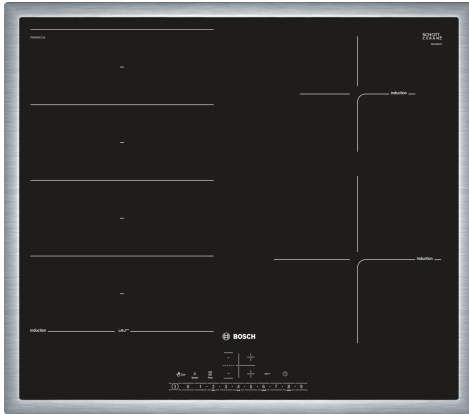

**Serie 6, Induktionskochfeld, 60 cm,  
Schwarz, Mit Rahmen aufliegend  
PXE645FC1E**

**Das Induktions-Kochfeld mit BratSensor  
Plus: erzielen Sie ein perfektes  
Bratergebnis dank automatischer  
Temperaturregulierung**

**Technische Daten**

Produktbezeichnung / -familie: .....Kochstelle Glaskeramik  
 Bauform: ..... Einbau  
 Energiequelle: ..... Elektrisch  
 Anzahl der Kochzonen: .....4  
 Min. Nischenmaße für Installation (H x B x T): .....55 x 560-560 x  
 490-500 mm  
 Gerätebreite: .....583 mm  
 Abmessungen des Gerätes: .....55 x 583 x 513 mm  
 Abmessungen des verpackten Gerätes: ..... 126 x 753 x 603 mm  
 Nettogewicht: ..... 13.1 kg  
 Bruttogewicht: .....15.3 kg  
 Restwärmanzeige: ..... Getrennt  
 Lage der Steuerung: .....Vorne  
 Hauptoberflächenmaterial: ..... Glaskeramik  
 Oberflächenfarbe: ..... Schwarz, Edelstahl  
 Rahmenfarbe: ..... Edelstahl  
 Länge Netzkabel: ..... 110.0 cm  
 EAN-Nummer: ..... 4242002870960  
 Spannung: ..... 220-240 V  
 Frequenz: ..... 50; 60 Hz

## **Serie 6, Induktionskochfeld, 60 cm, Schwarz, Mit Rahmen aufliegend PXE645FC1E**