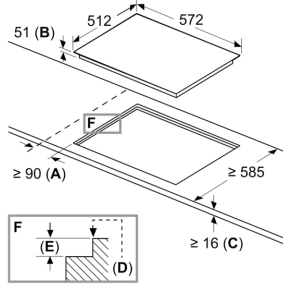

Technische Daten

Produktbezeichnung / -familie:Kochstelle Glaskeramik
 Bauform: Einbau
 Energiequelle: Elektrisch
 Anzahl der Kochzonen:4
 Gerätebreite:572 mm
 Abmessungen des Gerätes:51 x 572 x 512 mm
 Abmessungen des verpackten Gerätes: 100 x 750 x 590 mm
 Nettogewicht: 7.8 kg
 Bruttogewicht:8.6 kg
 Restwärmanzeige: Getrennt
 Lage der Steuerung:Vorne
 Hauptoberflächenmaterial: Glaskeramik
 Oberflächenfarbe:Schwarz
 EAN-Nummer: 4242002840659
 Spannung:400 V
 Frequenz: 50 Hz

**Serie 8, Elektrokochfeld, 60 cm,
Schwarz
PKN601DP1C**

Masse in mm

- A: Mindestabstand vom Muldenausschnitt bis zur Wand
- B: Eintauchtiefe
- C: Mit darunter eingebautem Backofen min. 30, möglicherweise mehr; siehe Platzbedarf für den Backofen.
- D: Max. 1 Fase
- E: $6.5^{+0.5}$