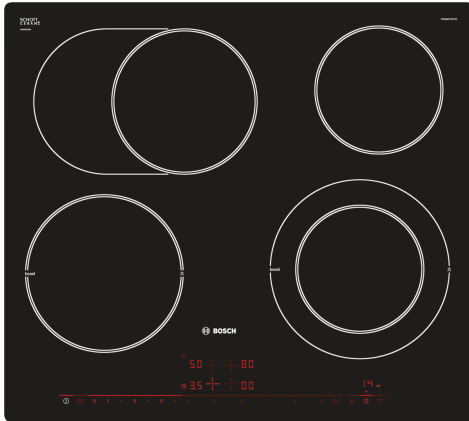

**Serie 8, Elektrokochfeld, 60 cm,
Schwarz
PKN601DP1C**

**Die Elektro-Kochstelle aus
Glaskeramik:macht Ihnen das Kochen und
Reinigen besonders einfach.**

- **DirectSelect Premium:** direkte, einfachste Auswahl der gewünschten Kochzonen und Leistungsstufen.

Technische Daten

Produktbezeichnung / -familie:Kochstelle Glaskeramik
 Bauform: Einbau
 Energiequelle: Elektrisch
 Anzahl der Kochzonen:4
 Gerätebreite:572 mm
 Abmessungen des Gerätes:51 x 572 x 512 mm
 Abmessungen des verpackten Gerätes: 100 x 750 x 590 mm
 Nettogewicht: 7.8 kg
 Bruttogewicht:8.6 kg
 Restwärmanzeige: Getrennt
 Lage der Steuerung:Vorne
 Hauptoberflächenmaterial: Glaskeramik
 Oberflächenfarbe:Schwarz
 EAN-Nummer: 4242002840659
 Spannung:400 V
 Frequenz: 50 Hz

Sonderzubehör

HEZ390090 Wok-Set 3-teilig
 HEZ9SE030 3-er Set best aus 2 Töpfen + 1 Pfanne

**Serie 8, Elektrokochfeld, 60 cm,
Schwarz
PKN601DP1C**

**Die Elektro-Kochstelle aus
Glaskeramik:macht Ihnen das Kochen und
Reinigen besonders einfach.**

Design

- Flächenbündig

Bedienung

- 17 Leistungsstufen
- TopControl-Digitalanzeige
- 1 Zweikreis Zone
- davon 1 mit zuschaltbarer Bräterzone: 265 mm, 170 mm
- Warmhaltefunktion

Komfort

- Timer mit Abschaltfunktion je Kochzone
- Kurzzeitwecker
- ReStart Funktion