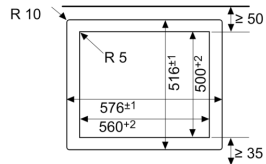

Technische Daten

Produktbezeichnung / -familie:Kochstelle Glaskeramik
 Bauform: Einbau
 Energiequelle: Elektrisch
 Anzahl der Kochzonen:4
 Gerätebreite:572 mm
 Abmessungen des Gerätes:51 x 572 x 512 mm
 Abmessungen des verpackten Gerätes: 100 x 750 x 590 mm
 Nettogewicht: 7.8 kg
 Bruttogewicht:8.6 kg
 Restwärmanzeige: Getrennt
 Lage der Steuerung:Vorne
 Hauptoberflächenmaterial: Glaskeramik
 Oberflächenfarbe:Schwarz
 EAN-Nummer: 4242002840659
 Spannung:400 V
 Frequenz: 50 Hz

**Serie 8, Elektrokochfeld, 60 cm,
Schwarz
PKN601DP1C**

Masse in mm

- A: Mindestabstand vom Muldenausschnitt bis zur Wand
- B: Eintauchtiefe
- C: Mit darunter eingebautem Backofen min. 30, möglicherweise mehr; siehe Platzbedarf für den Backofen.
- D: Max. 1 Fase
- E: $6.5^{+0.5}$