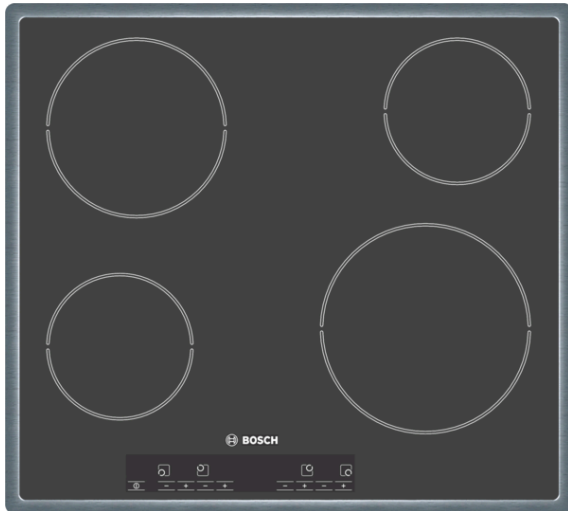

Elektrokochfeld, 60 cm, Autarkes Kochfeld PKE645E01

Technische Daten

Gerätetyp :	Kochstelle Glaskeramik
Bauform :	Eingebaut
Energiequelle :	Elektro
Anzahl der Kochzonen, die gleichzeitig benutzt werden können :	4
Nischenmaße (H x B x T) (mm) :	46.5 x 560-560 x 500-500
Gerätebreite (mm) :	576
Abmessungen des Gerätes (mm) :	46.5 x 576 x 518
Abmessungen des verpackten Gerätes (mm) :	100 x 750 x 590
Nettogewicht (kg) :	7.553
Bruttogewicht (kg) :	8.0
Restwärmanzeige :	Getrennt
Lage der Steuerung :	Vorne
Hauptoberflächenmaterial :	Glaskeramik
Oberflächenfarbe :	Edelstahl, Schwarz
Rahmenfarbe :	Edelstahl
Approbatationszertifikate :	B-Mark, CE, ROSTEST, VDE
EAN-Nummer :	4242002305882
Elektroanschlusswert (W) :	6600
Spannung (V) :	220-240
Frequenz (Hz) :	50; 60

Integriertes Zubehör

1 x Glasschaber

Sonderzubehör

HEZ390090 : Wok-Set 3-teilig

HEZ5920 : Zwischenboden 60 cm Touch

Elektrokochfeld, 60 cm, Autarkes Kochfeld PKE645E01

- TouchControl-Bedienung
- 4 HighSpeed-Kochzonen
- Vollelektronische Steuerung, 17 Stufen
- Ankoch-Elektronik
- TopControl-Digitalanzeige
- 2-stufige Restwärmeanzeige je Kochzone
- Zeitbegrenzung
- Hauptschalter
- Kindersicherung
- HighSpeed-Glaskeramik mit Dekor
- Umlaufender Rahmen