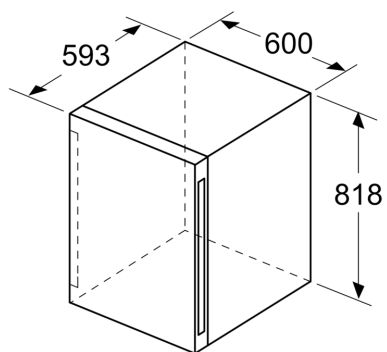

Weinlagern:

- Anzahl der Temparturzonen: 2
- Temperaturbereich: 5-20 °C
- Anzahl Holzroste Köhlen: 3 Stck

Technische Informationen

- Gerätemasse: H 82 x B 60 x T 59 cm
- Be- und Entlüftung komplett durch den Sockel
- Türöffnungswinkel 115°
- Gerät abschließbar: Ja
- Türanschlag rechts, wechselbar
- Dieses Gerät ist ausschliesslich zur Lagerung von Wein bestimmt

**Serie 6, Weinkühlschrank mit
Glastür
KWK16ABGA**

Maße in mm

Maße in mm