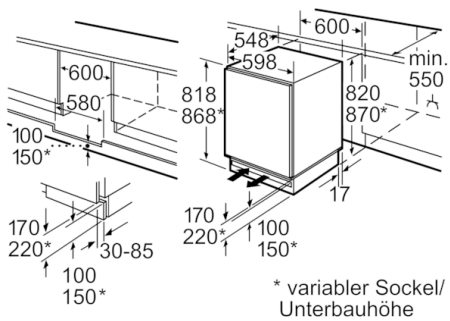

Gefrierteil

- ****Gefrierraum
- 1 Eiswürfelschale mit Deckel

Technische Informationen

- Energie-Effizienz-Klasse: A++
- Nutzinhalt gesamt: 125 l
- Kühlraum: 110 l Nutzinhalt
- ****-Gefrierfach: 15 l
- Gefriervermögen: 2 kg in 24 Std.
- Lagerzeit bei Störung: 12 h Std.
- Türanschlag rechts, wechselbar
- Klimaklasse: SN-ST
- Nischenmasse (H x B x T): 82.0 cm x 60.0 cm x 55.0 cm
- Gerätemasse: H 82 x B 60 x T 55 cm
- Anschlusswert: 90 W
- 220 - 240 V

Zubehör

- 3 x Eierablage, Eiswürfelschale

Umwelt und Sicherheit

Frischhaltesystem

**Serie | 6, Unterbau-Kühlschrank mit
Gefrierfach, 82 x 60 cm
KUL15A65L**

Platz für elektrischen Anschluß seitlich rechts
oder links neben dem Gerät.
Be- und Entlüftung im Sockel.

Maße in mm